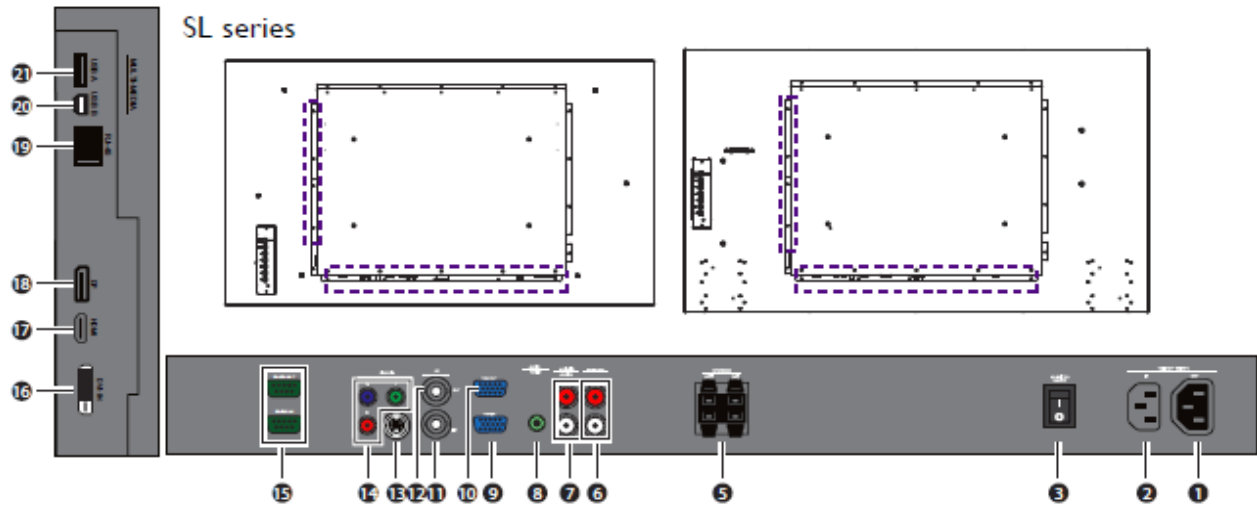

Datenblatt

Input/output terminals

No.	Name	Description
1	AC OUT	Relays the AC power from the AC IN jack to another display.
2	AC IN	Connects to a power outlet via the supplied power cord.
3	AC SWITCH ON/OFF	Turns on or off the main power.
4	USB (IL series only)	Connects the USB cable from the display to a computer to use the touch module.
5	SPEAKERS (R/L) (Not for the IL650)	Outputs audio signals to external speakers.
6	AUDIO OUT (R/L)	Outputs audio signals to an external device.
7	AUDIO IN (AUDIO2)	Receives audio signals from an external device (such as a VCR or DVD player).
8	AUDIO IN (AUDIO1)	Receives audio signals from an external device (such as a computer).
9	VGA IN	Receives analog RGB signals from an external device (such as a computer).
10	VGA OUT	Outputs analog RGB signals from the VGA IN input to another display.
11	AV IN	Receives composite video signals from an external device (such as a VCR or DVD player).
12	AV OUT	Outputs composite video signals from the AV IN input to another display.
13	VIDEO IN (S-VIDEO)	Receives S-Video signals from an external device (such as a VCR or DVD player).
14	VIDEO IN (YPbPr)	Receives component video (YPbPr) signals from an external device (such as a DVD player, HDTV device or Laser disc player).
15	RS232C IN/OUT	For external control and multi-display operation. • RS232C IN: receives control signals from a computer or another display. • RS232C OUT: outputs control signals from the RS232C IN input to another display.
16	DVI-IN	Receives DVI signals from an external device (such as a computer).
17	HDMI	Receives HDMI signals from an external device (such as a Blu-ray disc player).
18	DISPLAY PORT	Connects to a DisplayPort compatible device.
19	RJ-45	Connects to the RJ-45 port on your Ethernet or router.
20	USB B (Mini B) (SL series only)	Connects to a computer for USB display.
21	USB A (Type A) (SL series only)	Connects to a USB flash drive or WiFi dongle.

Änderungen vorbehalten

Letzte Änderung am 31.10.2014

Aktuelle Datenblätter unter: www.BenQ.de, www.BenQ.at und www.BenQ.ch

BenQ Deutschland GmbH, Essener Straße 5, 46047 Oberhausen

BenQ Deutschland GmbH, Niederlassung Österreich, Wehlstraße 27b/Stg. 2 DG/ Top5, 1200 Wien

BenQ Deutschland GmbH, Oberhausen, Zweigniederlassung Baden, Täferstrasse 32, 5405 Baden-Dättwil

Because it matters