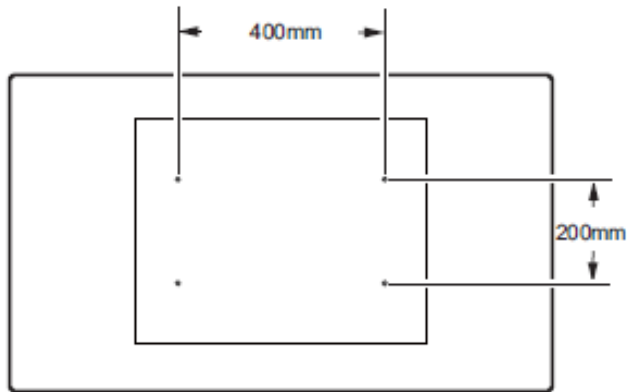

Datenblatt

Wallmount:

42"/46"

*Screw type: M6