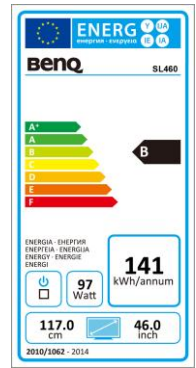

## BenQ SL460

Large Format Display

- Full HD 1920 x 1080
- Umgebungslichtsensor
- EZ Suite
- Multiple Display Administrator
- VGA daisy chain

**HDMI**  
**VA LED**

<b>Panel</b>	Modell : SL460 Art. Nr. / EAN Code : 9H.F06PQ.NA2 / 471 8755 04627 8 Typ : 116,84 cm / 46" Wide TFT Panel Physikalische Auflösung : 1920 x 1080 Full HD 1080p / 16:9 Panel : 10 Bit (8bit+FRC) Pixelabstand : 0,53 mm Max. Farben : 1,07 Mrd. Hintergrundbeleuchtung : edge LED Betrachtungswinkel H / V : 178° / 178° Kontrast (statisch) : 4.000:1 Helligkeit : 500 cd/m <sup>2</sup> Reaktionszeit : 6,5 ms
<b>Ein- / Ausgänge</b>	Eingänge : Line in (3,5mm), Power AC, HDMI, DVI-D, VGA, DP, RS232, Component Video YPbPr (RCA), S-Video, Composite Video (BNC), Composite Audio (RCA), RJ45, USB Type A, USB Type mini B Ausgänge : Power AC, Speaker L/R, VGA, RS232, Composite Video (BNC), Composite Audio (RCA)
<b>Software</b>	Multiple Display Kontrolle (MDA) : unterstützte Betriebssysteme: WinXP 32 bit, WinVista 32/64 bit SP2, Windows 7 32/64 bit EZ Suite : unterstützte Betriebssysteme für EZ USB: Win XP 32/64 bit SP3, WinVista 32/64 bit SP2, Win7 32/64 bit SP1, Mac OS X 10.7 unterstützte Betriebssysteme für EZ view/display: WinXP SP3, Vista SP2, Win7 SP1, Win8, Mac OS X 10.7, Android 4.0, iOS 5.1 Bedienelemente Rückseite : Ein/Aus - Schalter, 6 Tasten OSD, Standby Taste Funktionen : Image Setting, Source / Volume Control, VGA Daisy Chain, RS232 Control Daisy Chain, ID Setting, Sharpness Enhancement, Proof of Image Retention, Diming Control (Adaptive Contrast), Picture in Picture (PIP), Picture by Picture, DVI-D-HDCP, HDMI-HDCP, De-Interlacing / Comp Filter, 10-bit Color Prozessing, Build-in Video Wall support, Scheduling, Ambient light sensor, Total Turn-On time, Diagnostic DC (12V/5V), Internal Temperature Sensor, CEC Control
<b>Extras</b>	Integrierte Lautsprecher : 12W x 2 Halterung Lochabstand : 400 x 200 mm Betriebsdauer Stunden/Tage : 24/7
<b>Energie</b>	Netzadapter : Internes Netzteil Betriebsspannung : 100 ~ 240 VAC ; 50 / 60 Hz Leistungsaufnahme (max.) : < 150 W Stromsparmodus : < 0,5 W
<b>Zertifizierungen</b>	Sicherheit : CE
<b>Umgebung</b>	Betrieb : + 0 ~ +40°C ; 20 ~ 90% Luftfeuchtigkeit Lagerung : -20 ~ +60°C ; 10 ~ 90% Luftfeuchtigkeit
<b>Eigenschaften</b>	Gewicht netto : 22 kg Gehäusefarbe : schwarz Rahmenbreite : 14,9 mm (links / oben) ; 14,9 mm (rechts / unten) Abmessungen (B x H x T) : 1052 x 606 x 84 mm Mitgeliefertes Zubehör : Kurzanleitung, CD-Manual, Fernbedienung inkl. Batterien, Netz- und VGA Kabel Optionales Zubehör : Fuß, WiFi Dongle USB Type Garantie und Service : 3 Jahre vor Ort-Austausch-Service