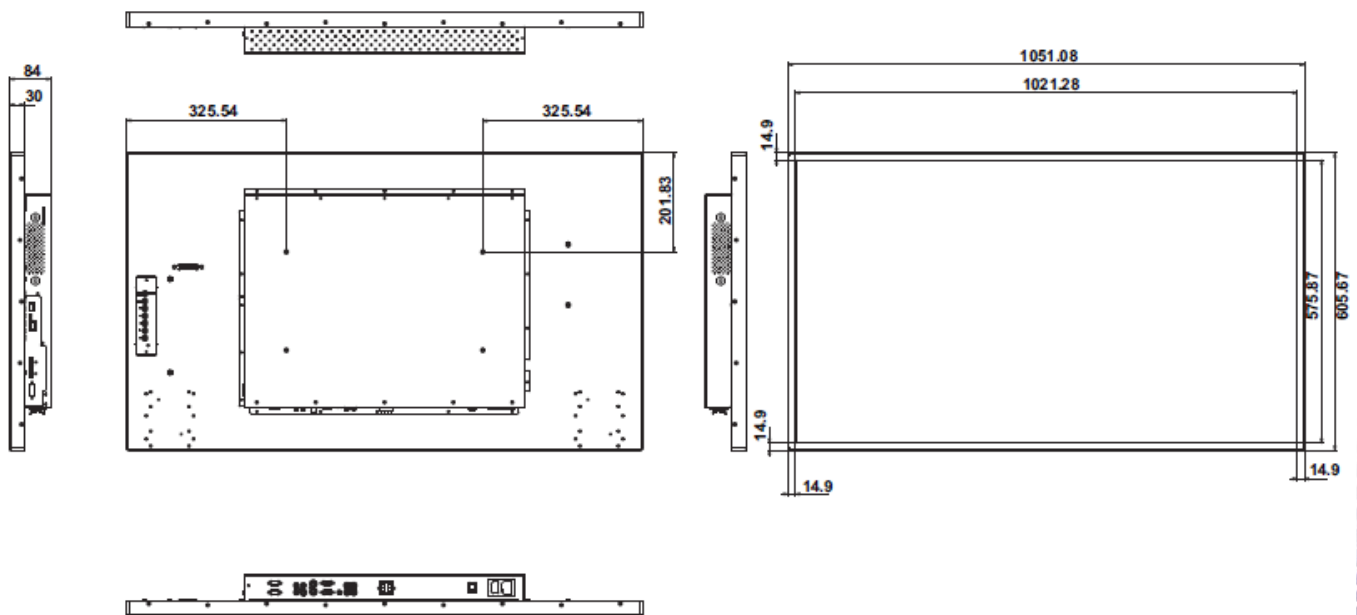

Dimension:

Änderungen vorbehalten

Letzte Änderung am 31.10.2014

Aktuelle Datenblätter unter: www.BenQ.de, www.BenQ.at und www.BenQ.ch

BenQ Deutschland GmbH, Essener Straße 5, 46047 Oberhausen

BenQ Deutschland GmbH, Niederlassung Österreich, Wehlistraße 27b/Stg. 2 DG/ Top5, 1200 Wien

BenQ Deutschland GmbH, Oberhausen, Zweigniederlassung Baden, Täferstrasse 32, 5405 Baden-Dättwil

Because it matters