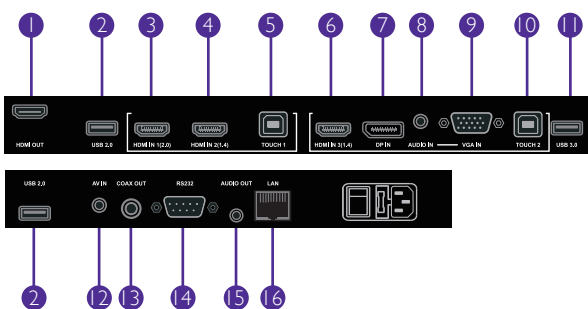

### Kabellose Zusammenarbeit mit InstaQShare

Mit der integrierten App InstaQShare präsentieren Sie ganz einfach kabellos und arbeiten über die Bildschirmspiegelung interaktiv zusammen. Indem Sie die Host-App starten und die Client-App auf ein Android-, iOS-, Mac- oder Windows-Device herunterladen, ist es bis zu 16 Teilnehmern möglich, Inhalte wie Präsentationen oder HD-Videos umgehend und reibungslos auf das Flat Panel zu streamen.

### Smart Account Management System

Mit dem Smart AMS managen Sie mehrere Accounts mittels NFC-Technologie und gewähren den Lehrern den direkten Zugriff auf ihre persönlichen Systemeinstellungen. Dazu müssen sie lediglich eine ID-Card an den vorn eingefassten Sensor des RP750K halten.

## Ein- und Ausgänge

- 1 HDMI-Ausgang
- 2 USB 2.0
- 3 HDMI-Eingang 1 (2.0)
- 4 HDMI-Eingang 2 (1.4)
- 5 Touch 1\*
- 6 HDMI-Eingang 3 (1.4)
- 7 DisplayPort-Eingang
- 8 Audio-Eingang
- 9 VGA-Eingang
- 10 Touch 2\*
- 11 USB 3.0
- 12 AV-Eingang
- 13 COAX-Ausgang
- 14 RS232
- 15 Audio-Ausgang
- 16 LAN