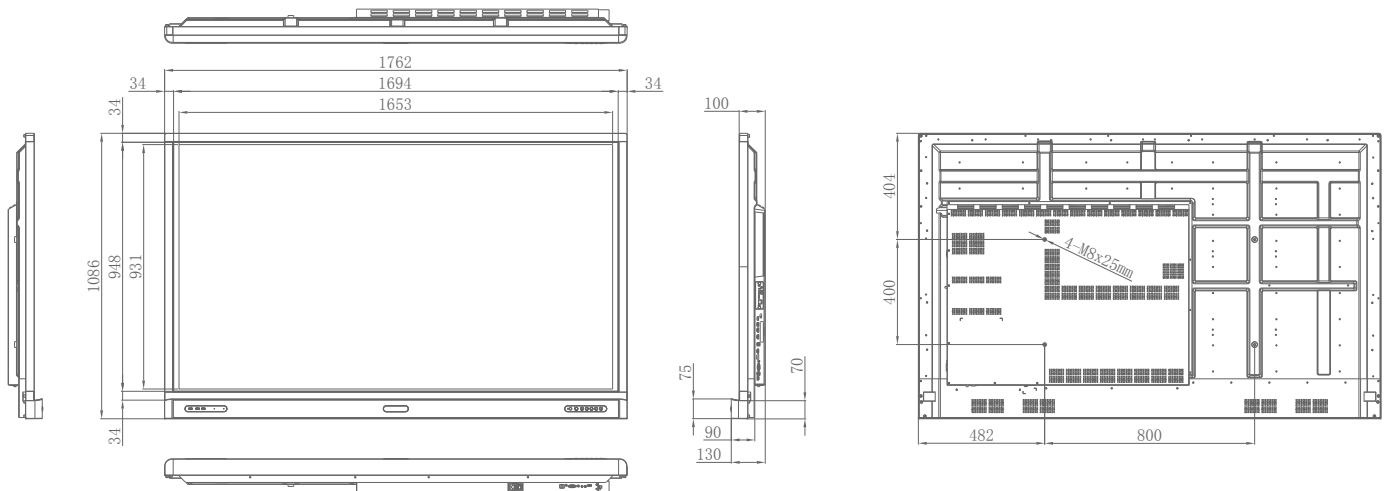

\* Touch 1 arbeitet nur über HDMI 1 und HDMI 2.

\* Touch 2 arbeitet nur über HDMI 3, DisplayPort- und VGA-Eingang.

**RP750K**  
75" Interactive Flat Panel  
für den Bildungsbereich

**BenQ**

## Technische Daten

<b>Panel</b>	Bildschirmgröße	75" / 190,5 cm		
	Auflösung	3840 x 2160		
	Helligkeit (Typ.)	330 cd/m <sup>2</sup>		
	Kontrastverhältnis (Typ)	1200 : 1		
	Bildwinkel (H / V)	178° / 178°		
	Reaktionszeit	8ms		
	Lebensdauer der Hintergrundbeleuchtung	30.000 Stunden		
	Betriebsstunden	18 / 7		
<b>Strom</b>	Ausrichtung	Landscape		
	Typ	Internes Netzteil		
	Stromversorgung	100V - 240V, 50Hz / 60Hz		
	Leistungsaufnahme	maximal	450 Watt	
		typisch	315 Watt	
		Standby-Modus	0,5 Watt	
		Ausgeschaltet	0 Watt	
AC-Stromschalter	Ja			
Wake up	VGA/HDMI			
<b>Touch</b>	Touch Technologie	Infrarot, 20 Punkte		
	Schnittstelle	2x USB		
<b>Glas</b>	Hartglas, Härtegrad	4 mm, 7H		
	AG-Beschichtung	80 %		
<b>Sicherheit</b>	Eye-Care	Smart Eye-Care		
	Keimrestistente Bildschirmoberfläche	Ja		
<b>Umwelt</b>	Betriebstemperatur	0°C - 40°C		
	Betriebsluftfeuchtigkeit	10 % - 90 %		
<b>Konnektivität</b>	Eingang	VGA	1x	
		HDMI 2.0	1x	
		HDMI 1.4	2x	
		Display-Port	1x	
		Audio-Eingang	1x (3,5 mm)	
	Ausgang	HDMI	1x	
		Audio-Ausgang	1x (3,5 mm)	
	USB	USB 3.0	1x	
		USB 2.0	5x	
	RS232	Ja		
	RJ45	Ja		
Fernbedienung	Ja			
<b>Audio</b>	Integrierte Soundbar	2x 16 Watt		
	Maße	Bildschirm	1.762,6 x 1.086,4 x 130 mm	
Verpackung		1.913 x 1.225 x 280 mm		
Gewicht		Nettogewicht Bruttogewicht	64 kg 80 kg	
<b>Mechanik</b>	Rahmenbreite	34 mm (Oben / Seite), 104 mm (Unten)		
	Wandhalterung (VESA) (Schraubenart / max. Länge)	800 x 400 mm M8 x 25 mm		
		Slot-in PC	Optional erhältlich	
	Fach für WiFi-Dongle	Ja		
	NFC-Sensor	Ja		
	Stifthalterung	Ja		
	<b>Zubehör</b>	Fernbedienung, Netzkabel, VGA Kabel, USB Kabel, Audio Kabel, Touch Stifte (2x), Kurzanleitung		

## Abmessungen