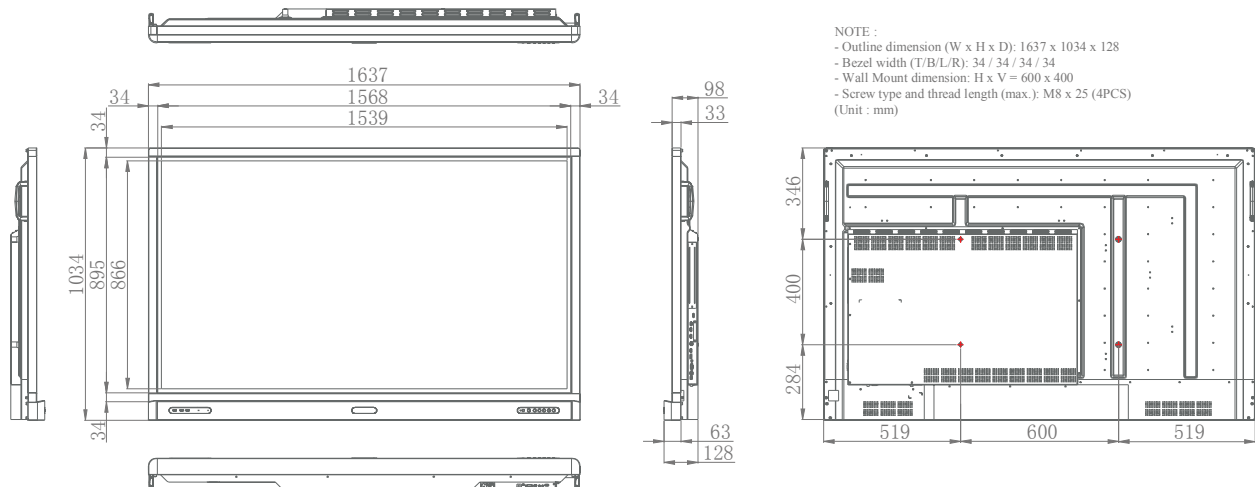

Abmessungen

BenQ Deutschland GmbH

Essener Straße 5
46047 Oberhausen
Tel.: +49 (0) 208 / 409 42-0

BenQ.de

©2017 BenQ Corp. Die technischen Daten können je nach Region variieren, bitte erkundigen Sie sich bei Ihrem örtlichen Händler nach den Einzelheiten. Die Eigenschaften und technischen Daten des Produkts können ohne vorherige Ankündigung geändert werden. Diese Inhalte können Firmennamen und Schutzmarken von Dritten enthalten, welche Eigentum der jeweiligen Dritten sind.

Für mehr Informationen,
scannen Sie bitte den
QR-Code.

BENQ