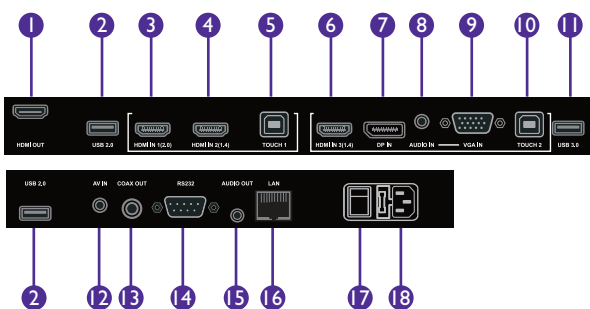

Ein- und Ausgänge

1 HDMI-Ausgang	10 Touch 2*
2 USB 2.0	11 USB 3.0
3 HDMI-Eingang 1 (2.0)	12 AV-Eingang
4 HDMI-Eingang 2 (1.4)	13 COAX-Ausgang
5 Touch 1*	14 RS232
6 HDMI-Eingang 3 (1.4)	15 Audio-Ausgang
7 DisplayPort-Eingang	16 LAN
8 Audio-Eingang	17 Stromschalter
9 VGA-Eingang	18 AC-Eingang

* Touch 1 arbeitet nur über HDMI 1 und HDMI 2.

* Touch 2 arbeitet nur über HDMI 3, DisplayPort- und VGA-Eingang.

RP704K
70" Interactive Flat Panel
für den Bildungsbereich

BenQ