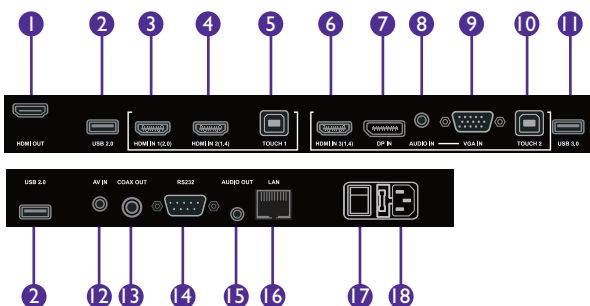

Ein- und Ausgänge

1 HDMI-Ausgang	10 Touch 2*
2 USB 2.0	11 USB 3.0
3 HDMI-Eingang 1 (2.0)	12 AV-Eingang
4 HDMI-Eingang 2 (1.4)	13 COAX-Ausgang
5 Touch 1*	14 RS232
6 HDMI-Eingang 3 (1.4)	15 Audio-Ausgang
7 DisplayPort-Eingang	16 LAN
8 Audio-Eingang	17 Stromschalter
9 VGA-Eingang	18 AC-Eingang

* Touch 1 arbeitet nur über HDMI 1 und HDMI 2.

* Touch 2 arbeitet nur über HDMI 3, DisplayPort- und VGA-Eingang.

RP704K
70" Interactive Flat Panel
für Unternehmen

BenQ