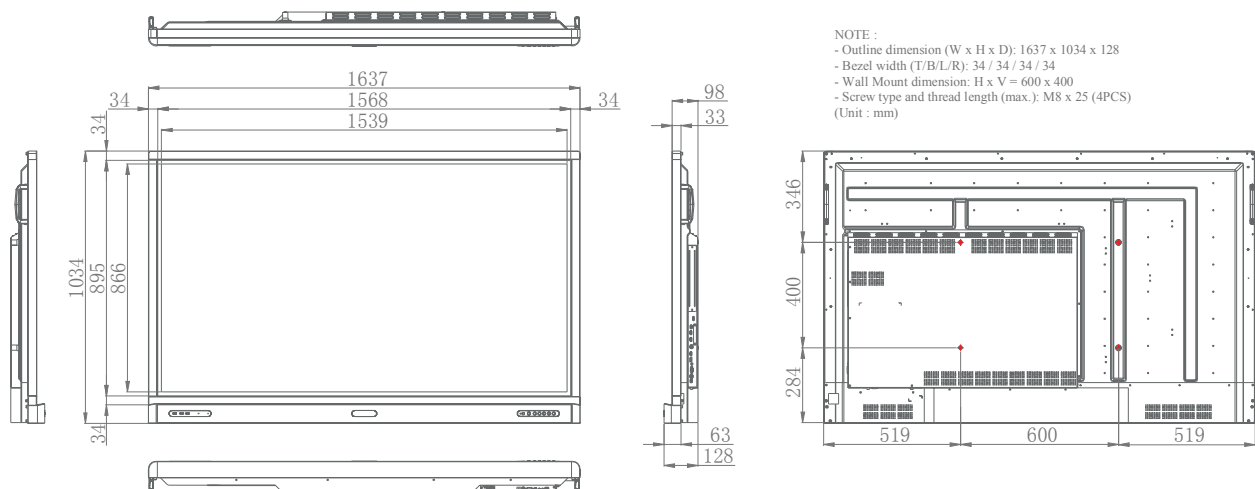

Abmessungen

BenQ Deutschland GmbH

Essener Straße 5
46047 Oberhausen
Tel.: +49 (0) 208 / 409 42-0

BenQ.de

©2017 BenQ Corp. Die technischen Daten können je nach Region variieren, bitte erkundigen Sie sich bei Ihrem örtlichen Händler nach den Einzelheiten. Die Eigenschaften und technischen Daten des Produkts können ohne vorherige Ankündigung geändert werden. Diese Inhalte können Firmennamen und Schutzmarken von Dritten enthalten, welche Eigentum der jeweiligen Dritten sind.

Für mehr Informationen,
scannen Sie bitte den
QR-Code.

BenQ