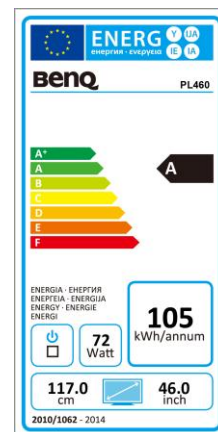

### Large Format Display

- Full HD 1920 x 1080
- Super narrow bezel  
3,4 mm (links / oben) ; 2 mm (rechts / unten)
- Umgebungslichtsensor
- RS-232 / LAN-control
- Helligkeit 500 cd/m<sup>2</sup>
- DVI-D daisy chain