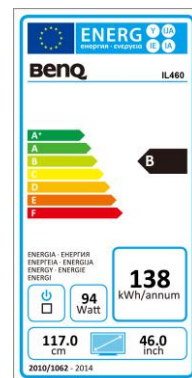

## BenQ IL460

großformatiges Touch-Display

- Full HD 1920 x 1080
- Umgebungslichtsensor
- 2x 12 Watt Lautsprecher
- Infrarot 6 Punkte Touch Oberfläche
- Landscape / Portrait Mode

**HDMI**

<b>Panel</b>	Modell : IL460 Art. Nr. / EAN Code : 9H.F09PQ.NA2 / 471 8755 04637 7 Typ : 116,84 cm / 46" Wide TFT, IPS Panel Physikalische Auflösung : 1920 x 1080 Full HD 1080p / 16:9 Panel : 10 Bit (8bit+FRC) Cover Glass / Dicke / Härte : 3 mm / 8H Max. Farben : 1,73 Mrd. Hintergrundbeleuchtung : edge LED Betrachtungswinkel H / V : 178° / 178° Kontrast (statisch) : 4.000:1 Helligkeit : 500 cd/m <sup>2</sup> Reaktionszeit : 6,5 ms
<b>Ein- / Ausgänge</b>	Eingänge : Line in (3,5mm), Power AC, HDMI, DVI-D, VGA, DP, RS232, Component Video YPbPr (RCA), S-Video, Composite Video (BNC), Composite Audio (RCA), RJ45 Ausgänge : Power AC, Speaker L/R, VGA, USB 2.0 (touch to ext. PC), RS232, Composite Video (BNC), Composite Audio (RCA)
<b>Bildkontrolle</b>	Touch Technologie : IR 6 Punkte Touch Auflösung/ Kapazität : 32767 x 32767 / 6 simultaneous touches Betriebssysteme Kompatibilität : Win XP, Win Vista, Win7, Win 8 (plug and play), MAC, Linux (mit Treiber Installation) Genauigkeit : TBA  Bedienelemente Rückseite : Ein/Aus -Schalter, 6 Tasten OSD, Standby Taste Funktionen : Image Setting, Source / Volume Control, Analog Daisy Chain, RS232 Control Daisy Chain, ID Setting, Sharpness Enhancement, Proof of Image Retention, Diming Control (Adaptive Contrast), Picture in Picture (PIP), Picture by Picture, HDMI-HDCP, De-Interlacing / Comp Filter, Build-in Video Wall support, Scheduling, Umgebungslicht Sensor, Betriebsstundenzähler, Diagnostic DC (12V/5V), Interner Temperatur Sensor, CEC Control
<b>Extras</b>	Integrierte Lautsprecher : 12W x 2 Halterung Lochabstand : 400 x 200 mm Betriebsdauer Stunden/Tage : 24/7
<b>Energie</b>	Netzadapter : Internes Netzteil Betriebsspannung : 100 ~ 240 VAC ; 50 / 60 Hz Leistungsaufnahme (max.) : < 150 W Stromsparmodus : < 0,5 W
<b>Zertifizierungen</b>	Sicherheit : CE
<b>Umgebung</b>	Betrieb : + 0 ~ +40°C ; 20 ~ 90% Luftfeuchtigkeit Lagerung : -20 ~ +60°C ; 10 ~ 90% Luftfeuchtigkeit
<b>Eigenschaften</b>	Gewicht netto: 27,7 kg Gehäusefarbe / Material : Schwarz / Metall Größe (B x H x T) : 1066 x 621 x 100 mm Mitgeliefertes Zubehör : Quick Start Guide, Fernbedienung inkl. Batterien, Netz- / USB- und VGA Kabel Garantie und Service : 3 Jahre vor Ort-Austausch-Service