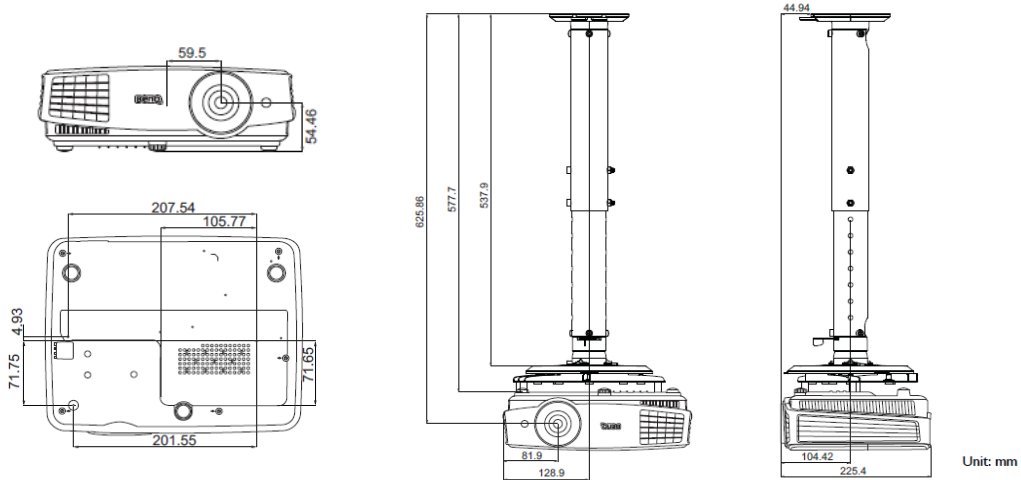

** Default mode is **Presentation**. When 3D is on, Picture Modes only shows 3D. When 3D is off, it is not shown in Picture Modes.

MH530 Digital Projector

Distance Chart

Diagonal	Screen size			Projection distance (mm)		
	Inch	mm	H (mm)	Min distance (max. zoom)	Average	Max distance (min. zoom)
40	1016	886	498	1302	1368	1435
50	1270	1107	623	1627	1710	1793
60	1524	1328	747	1953	2052	2152
70	1778	1550	872	2278	2394	2510
80	2032	1771	996	2603	2736	2869
90	2286	1992	1121	2929	3078	3228
100	2540	2214	1245	3254	3420	3586
110	2794	2435	1370	3580	3762	3945
120	3048	2657	1494	3905	4104	4304
130	3302	2878	1619	4231	4446	4662
140	3556	3099	1743	4556	4788	5021
150	3810	3321	1868	4881	5130	5380
160	4064	3542	1992	5207	5473	5738
170	4318	3763	2117	5532	5815	6097
180	4572	3985	2241	5858	6157	6455
190	4826	4206	2366	6183	6499	6814
200	5080	4428	2491	6509	6841	7173
250	6350	5535	3113	8136	8551	8966
300	7620	6641	3736	9763	10261	10759

Wall mount/Ceiling mount Chart

Dimension