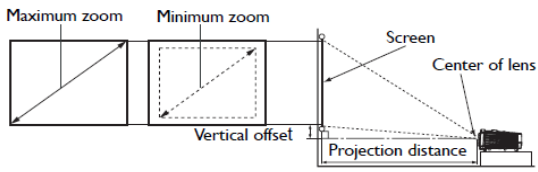

** Default mode is **Presentation**. When 3D is on, Picture Modes only shows 3D. When 3D is off, it is not shown in Picture Modes.

MH530 Digital Projector

Distance Chart

Diagonal	Screen size			Projection distance (mm)		
	Inch	mm	H (mm)	Min distance (max. zoom)	Average	Max distance (min. zoom)
40	1016	886	498	1302	1368	1435
50	1270	1107	623	1627	1710	1793
60	1524	1328	747	1953	2052	2152
70	1778	1550	872	2278	2394	2510
80	2032	1771	996	2603	2736	2869
90	2286	1992	1121	2929	3078	3228
100	2540	2214	1245	3254	3420	3586
110	2794	2435	1370	3580	3762	3945
120	3048	2657	1494	3905	4104	4304
130	3302	2878	1619	4231	4446	4662
140	3556	3099	1743	4556	4788	5021
150	3810	3321	1868	4881	5130	5380
160	4064	3542	1992	5207	5473	5738
170	4318	3763	2117	5532	5815	6097
180	4572	3985	2241	5858	6157	6455
190	4826	4206	2366	6183	6499	6814
200	5080	4428	2491	6509	6841	7173
250	6350	5535	3113	8136	8551	8966
300	7620	6641	3736	9763	10261	10759