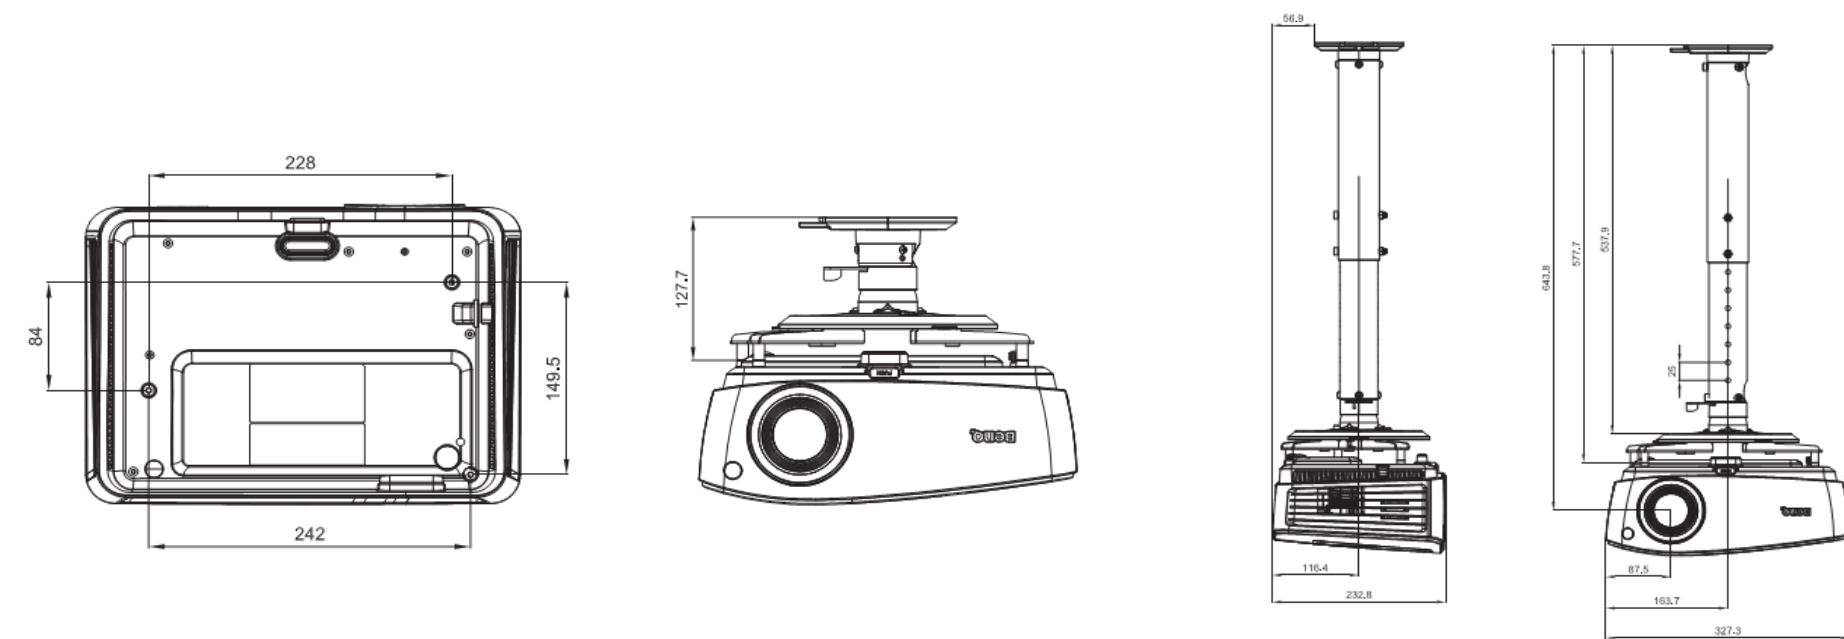

MW724

Screen size			Distance from screen (mm)			Vertical offset (mm)	
Diagonal	W	H	Min length (max. zoom)	Average	Max length (min. zoom)		
40	1016	862	538	933	1107	1280	66
60	1524	1292	808	1416	1677	1937	102
80	2032	1723	1077	1900	2247	2595	135
100	2540	2154	1346	2384	2818	3252	168
120	3048	2585	1615	2867	3388	3909	201
150	3810	3231	2019	3593	4244	4895	251
200	5080	4308	2692	4802	5670	6538	335
250	6350	5385	3365	6011	7096	8181	422
300	7620	6462	4039	7220	8522	9827	505

Wall mount/Ceiling mount Chart

Dimension