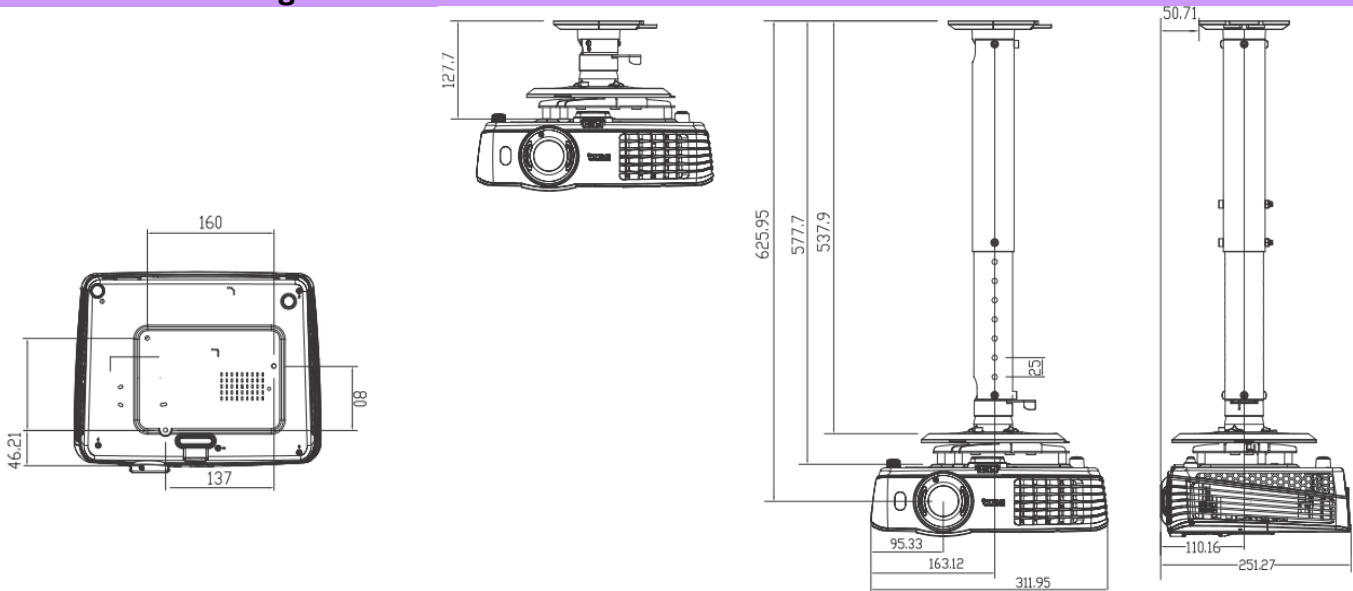

*Lamp life results will vary depending on environmental conditions and usage. Actual product's features and specifications are subject to change without notice.

MW663 Digital Projector

Distance Chart

Screen size				Distance from screen (mm)			Vertical offset (mm)
Diagonal	W	H	Min length	Average	Max length		
Inch	mm	(mm)	(max. zoom)		(min. zoom)		
40	1016	862	538	1046	1203	1359	54
50	1270	1077	673	1307	1503	1699	67
60	1524	1292	808	1569	1804	2039	81
80	2032	1723	1077	2092	2405	2719	108
100	2540	2154	1346	2614	3007	3399	135
120	3048	2585	1615	3137	3608	4078	162
150	3810	3231	2019	3922	4510	5098	202
200	5080	4308	2692	5229	6013	6797	269
220	5588	4739	2962	5752	6614	7477	296
250	6350	5385	3365	6536	7516	8497	337
300	7620	6462	4039	7843	9020	10196	404

Wall mount/Ceiling mount Chart

Dimension

Unit: mm