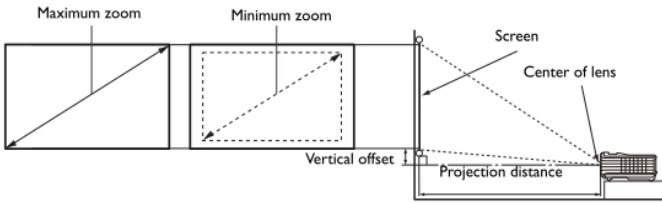

*Lamp life results will vary depending on environmental conditions and usage. Actual product's features and specifications are subject to change without notice.

MW663 Digital Projector

Distance Chart

Screen size				Distance from screen (mm)			Vertical offset (mm)
Diagonal	W	H	Min length	Average	Max length		
Inch	mm	(mm)	(max. zoom)		(min. zoom)		
40	1016	862	538	1046	1203	1359	54
50	1270	1077	673	1307	1503	1699	67
60	1524	1292	808	1569	1804	2039	81
80	2032	1723	1077	2092	2405	2719	108
100	2540	2154	1346	2614	3007	3399	135
120	3048	2585	1615	3137	3608	4078	162
150	3810	3231	2019	3922	4510	5098	202
200	5080	4308	2692	5229	6013	6797	269
220	5588	4739	2962	5752	6614	7477	296
250	6350	5385	3365	6536	7516	8497	337
300	7620	6462	4039	7843	9020	10196	404