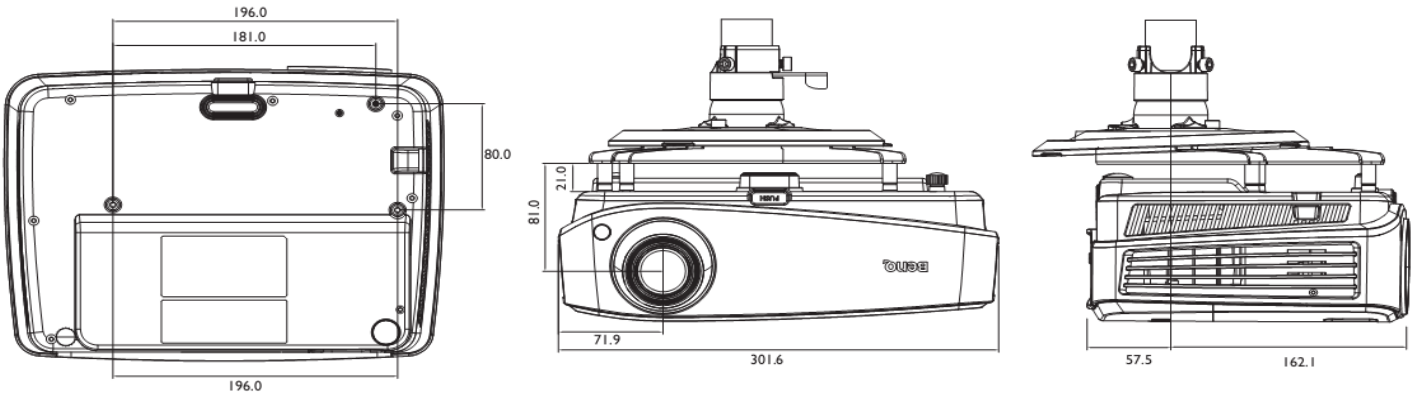

*Lamp life results will vary depending on environmental conditions and usage. Actual product's features and specifications are subject to change without notice.

MW519 Digital Projector

Distance Chart

Diagonal	Screen size			Projection distance (mm)			Vertical offset (mm)	
	Inch	mm	W (mm)	H (mm)	Min distance (max. zoom)	Average		Max distance (min. zoom)
30	762	646	403	1018	1127	1235	61	
40	1016	861	538	1273	1420	1567	83	
50	1270	1077	673	1564	1731	1897	105	
60	1524	1292	807	1871	2047	2223	126	
80	2032	1723	1077	2435	2658	2881	164	
100	2540	2153	1346	3014	3276	3538	205	
120	3048	2584	1615	3594	3894	4194	251	
150	3810	3230	2019	4465	4823	5180	313	
200	5080	4307	2692	5916	6369	6822	416	
220	5588	4738	2961	6496	6987	7478	457	
250	6350	5384	3365	7367	7916	8464	521	
300	7620	6461	4038	8818	9462	10106	624	

Wall mount/Ceiling mount Chart

Dimension