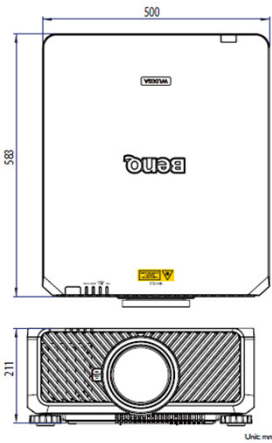

Installation