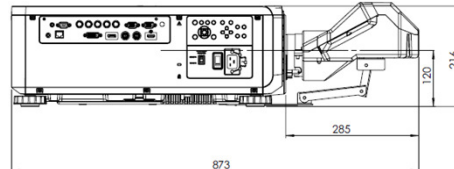

6-CEILING MOUNT HOLE
M4*0.7 SCREW L=16 mm (MAX.)

Screen size	SJJCY17.001														
	Ultra Short Reflection														
Diagonal	Width	Height	H1	H2	L1	L2	L3								
inch	mm	inch	mm	inch	mm	inch	mm	inch	mm	inch	mm	inch	mm	inch	mm
100	2540	85	2166	53	1355	19	485	28	701	33	849	22	564	-1	-24
120	3048	102	2599	64	1627	23	596	32	812	39	1000	28	715	5	127
150	3810	128	3247	80	2032	30	763	39	979	48	1227	37	942	14	354
200	5080	170	4330	107	2711	41	1041	49	1257	63	1606	52	1321	29	733
250	6350	213	5415	133	3391	52	1320	60	1536	78	1984	67	1699	44	1111
300	7620	256	6500	160	4071	63	1598	71	1814	93	2362	82	2077	59	1489
350	8890	299	7585	187	4752	74	1877	82	2093	108	2741	97	2456	74	1868