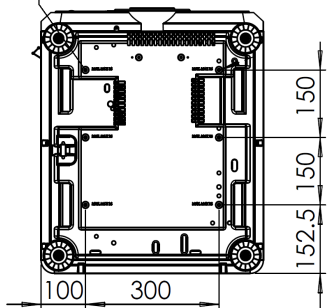

6-CEILING MOUNT HOLE
M4*0.7 SCREW L=16 mm (MAX.)

Screen size	SJJCY17.001														
	Ultra Short Reflection														
Diagonal	Width	Height	H1	H2	L1	L2	L3								
inch	mm	inch	mm	inch	mm	inch	mm	inch	mm	inch	mm	inch	mm	inch	mm
100	2540	85	2166	53	1355	19	485	28	701	33	849	22	564	-1	-24
120	3048	102	2599	64	1627	23	596	32	812	39	1000	28	715	5	127
150	3810	128	3247	80	2032	30	763	39	979	48	1227	37	942	14	354
200	5080	170	4330	107	2711	41	1041	49	1257	63	1606	52	1321	29	733
250	6350	213	5415	133	3391	52	1320	60	1536	78	1984	67	1699	44	1111
300	7620	256	6500	160	4071	63	1598	71	1814	93	2362	82	2077	59	1489
350	8890	299	7585	187	4752	74	1877	82	2093	108	2741	97	2456	74	1868