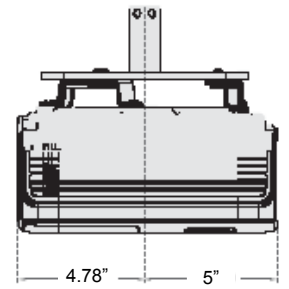

Enjoyment Matters

WI060 Digital Projector

Distance Chart

16:9 screen				Recommended projection distance from screen in mm			Vertical offset in mm
diagonal	Width	Height	Min length (with max. zoom)	Average	Max length (with min. zoom)		
Inches	mm	mm					
30	762	664	374	1056	1162	1267	56
40	1016	886	498	1408	1549	1690	75
50	1270	1107	623	1760	1936	2112	93
60	1524	1328	747	2112	2323	2534	112
80	2032	1771	996	2816	3098	3379	149
100	2540	2214	1245	3520	3872	4224	187
120	3048	2657	1494	4224	4646	5009	224
150	3810	3321	1868	5280	5808	6336	280
200	5080	4428	2491	7040	7744	8448	374
220	5568	4870	2740	7744	8518	9293	411
250	6350	5535	3113	8800	9680	10560	467
300	7620	6641	3736	10560	-	-	560

Wall Mount / Ceiling Mount Chart

Ceiling Mount Screws:
Max. L = 1/2", Min. = 5/16"

Dimensions