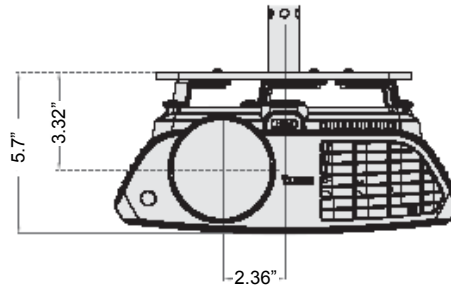

Enjoyment Matters

WI060 Digital Projector

Distance Chart

16:9 screen				Recommended projection distance from screen in mm			Vertical offset in mm
diagonal	Width	Height	Min length (with max. zoom)	Average	Max length (with min. zoom)		
Inches	mm	mm					
30	762	664	374	1056	1162	1267	56
40	1016	886	498	1408	1549	1690	75
50	1270	1107	623	1760	1936	2112	93
60	1524	1328	747	2112	2323	2534	112
80	2032	1771	996	2816	3098	3379	149
100	2540	2214	1245	3520	3872	4224	187
120	3048	2657	1494	4224	4646	5009	224
150	3810	3321	1868	5280	5808	6336	280
200	5080	4428	2491	7040	7744	8448	374
220	5568	4870	2740	7744	8518	9293	411
250	6350	5535	3113	8800	9680	10560	467
300	7620	6641	3736	10560	-	-	560

Wall Mount / Ceiling Mount Chart

Ceiling Mount Screws:
Max. L = 1/2", Min. = 5/16"

Dimensions