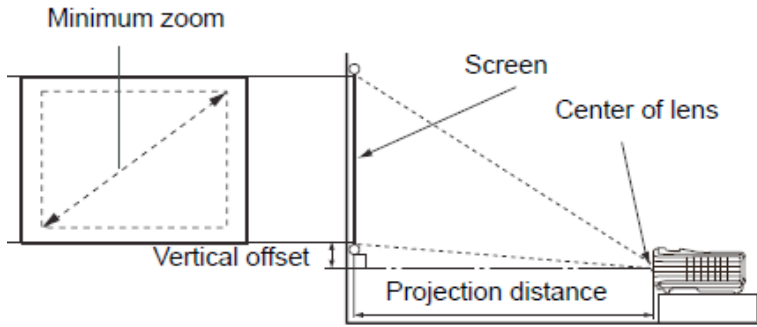

Enjoyment Matters

WI060 Digital Projector

Distance Chart

16:9 screen				Recommended projection distance from screen in mm			Vertical offset in mm
diagonal	Width	Height	Min length (with max. zoom)	Average	Max length (with min. zoom)		
Inches	mm	mm					
30	762	664	374	1056	1162	1267	56
40	1016	886	498	1408	1549	1690	75
50	1270	1107	623	1760	1936	2112	93
60	1524	1328	747	2112	2323	2534	112
80	2032	1771	996	2816	3098	3379	149
100	2540	2214	1245	3520	3872	4224	187
120	3048	2657	1494	4224	4646	5009	224
150	3810	3321	1868	5280	5808	6336	280
200	5080	4428	2491	7040	7744	8448	374
220	5568	4870	2740	7744	8518	9293	411
250	6350	5535	3113	8800	9680	10560	467
300	7620	6641	3736	10560	-	-	560