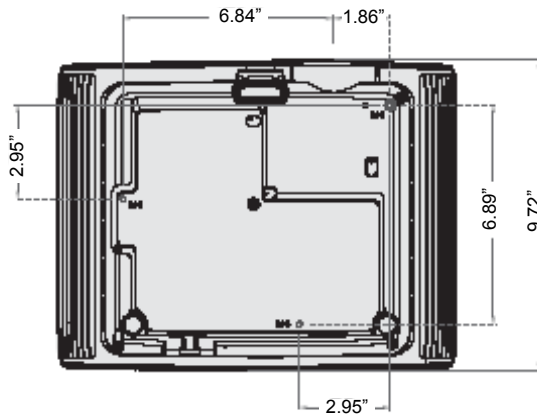

Enjoyment Matters

WI060 Digital Projector

Distance Chart

16:9 screen				Recommended projection distance from screen in mm			Vertical offset in mm
diagonal	Width	Height	Min length (with max. zoom)	Average	Max length (with min. zoom)		
Inches	mm	mm					
30	762	664	374	1056	1162	1267	56
40	1016	886	498	1408	1549	1690	75
50	1270	1107	623	1760	1936	2112	93
60	1524	1328	747	2112	2323	2534	112
80	2032	1771	996	2816	3098	3379	149
100	2540	2214	1245	3520	3872	4224	187
120	3048	2657	1494	4224	4646	5009	224
150	3810	3321	1868	5280	5808	6336	280
200	5080	4428	2491	7040	7744	8448	374
220	5568	4870	2740	7744	8518	9293	411
250	6350	5535	3113	8800	9680	10560	467
300	7620	6641	3736	10560	-	-	560

Wall Mount / Ceiling Mount Chart

Ceiling Mount Screws:
Max. L = 1/2", Min. = 5/16"

Dimensions