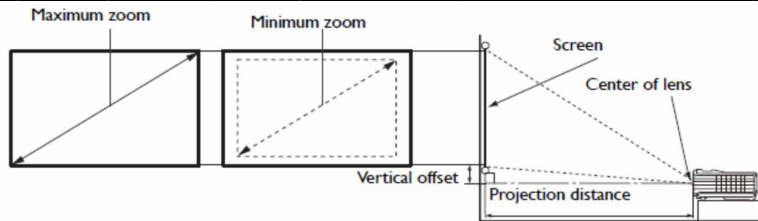

MX766 03-15-13-BQca

Enjoyment Matters

MX766 Digital Projector

Distance Chart

Screen Size				Distance from screen (mm)			Vertical offset (mm)
Diagonal		W (mm)	H (mm)	Min length	Average	Max length	
Inch	mm			(Max zoom)		(Min zoom)	
30	760	610	460	10.9	13.9	16.9	69
40	1020	810	610	14.7	18.7	22.7	91
60	1520	1220	910	22.3	28.3	34.3	137
80	2030	1630	1220	29.9	37.9	45.8	183
100	2540	2030	1520	37.4	47.4	57.4	229
120	3050	2440	1830	45.0	57.0	69.0	274
150	3810	3050	2290	56.4	71.4	86.4	343
200	5080	4060	3050	75.4	95.4	115.3	457
250	6350	5080	3810	94.4	119.4	144.3	572
300	7620	6100	4570	113.4	143.3	173.2	686