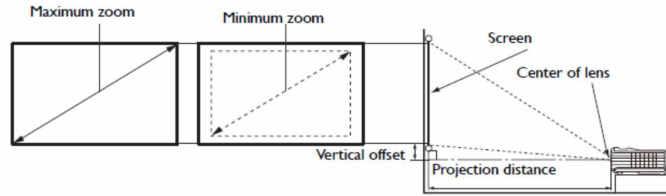

Because it matters

MX720 Digital Projector

Distance Chart

The screen aspect ratio is 4:3
and the projected picture is 4:3

Screen Size				Distance from screen (mm)			Vertical offset (mm)
Diagonal		W (mm)	H (mm)	Min length (Max zoom)	Average	Min length (Max zoom)	
Inch	mm						
40	1016	610	813	1333	1467	1600	30
50	1270	762	1016	1667	1833	2000	38
60	1524	914	1219	2000	2200	2400	46
70	1778	1067	1422	2333	2567	2800	53
80	2032	1219	1626	2667	2933	3200	61
90	2286	1372	1829	3000	3300	3600	69
100	2540	1524	2032	3333	3667	4000	76
120	3048	1829	2438	4000	4400	4800	91
150	3810	2286	3048	5000	5500	6000	114
200	5080	3048	4064	6667	7333	8000	152
250	6350	3810	5080	8333	9167	10000	191
300	7620	4572	6096	10000	11000	12000	229