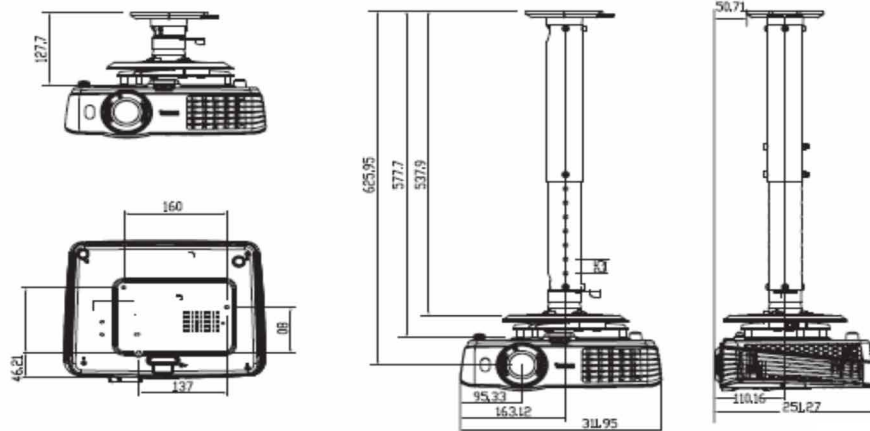

Because it matters

MX720 Digital Projector

Distance Chart

The screen aspect ratio is 4:3
and the projected picture is 4:3

Screen Size				Distance from screen (mm)			Vertical offset (mm)
Diagonal		W (mm)	H (mm)	Min length (Max zoom)	Average	Min length (Max zoom)	
Inch	mm						
40	1016	610	813	1333	1467	1600	30
50	1270	762	1016	1667	1833	2000	38
60	1524	914	1219	2000	2200	2400	46
70	1778	1067	1422	2333	2567	2800	53
80	2032	1219	1626	2667	2933	3200	61
90	2286	1372	1829	3000	3300	3600	69
100	2540	1524	2032	3333	3667	4000	76
120	3048	1829	2438	4000	4400	4800	91
150	3810	2286	3048	5000	5500	6000	114
200	5080	3048	4064	6667	7333	8000	152
250	6350	3810	5080	8333	9167	10000	191
300	7620	4572	6096	10000	11000	12000	229

Wall Mount Chart

Ceiling Mount screw: M4
(Max L = 25 mm; Min L = 20 mm)

Unit: mm

Dimensions

Because it matters