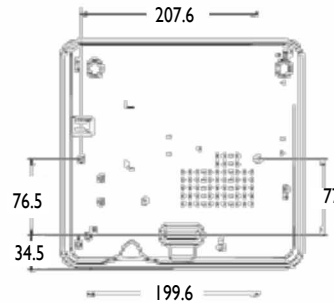

Enjoyment Matters

MX703 Digital Projector

Distance Chart

Screen Size				Projection distance (mm)			Vertical offset (mm)
Diagonal		W (mm)	H (mm)	Min distance (mm) (Max zoom)	Average	Max distance (mm) (Min zoom)	
Inch	mm						
40	1016	813	610	1333	1467	1600	30
50	1270	1016	762	1667	1833	2000	38
60	1524	1219	914	2000	2200	2400	46
70	1778	1422	1067	2333	2567	2800	53
80	2032	1626	1219	2667	2933	3200	61
90	2286	1829	1372	3000	3300	3600	69
100	2540	2032	1524	3333	3667	4000	76
120	3048	2438	1829	4000	4400	4800	91
150	3810	3048	2286	5000	5500	6000	114
200	5080	4064	3048	6667	7333	8000	152
250	6350	5080	3810	8333	9167	10000	191
300	7620	6096	4572	10000	11000	12000	229

Ceiling Mount Chart

Ceiling Mount Screw: M4 x 8 (Max L = 8 mm)

Units: mm

Dimensions