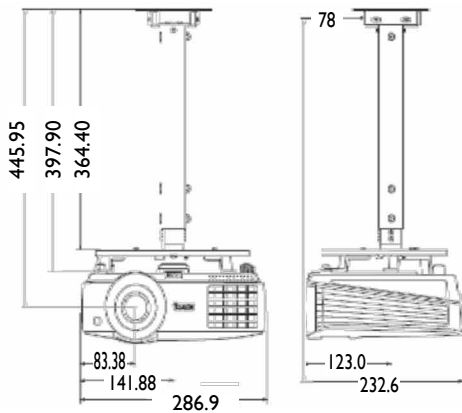

Enjoyment Matters

MX703 Digital Projector

Distance Chart

Screen Size				Projection distance (mm)			Vertical offset (mm)
Diagonal		W (mm)	H (mm)	Min distance (mm) (Max zoom)	Average	Max distance (mm) (Min zoom)	
Inch	mm						
40	1016	813	610	1333	1467	1600	30
50	1270	1016	762	1667	1833	2000	38
60	1524	1219	914	2000	2200	2400	46
70	1778	1422	1067	2333	2567	2800	53
80	2032	1626	1219	2667	2933	3200	61
90	2286	1829	1372	3000	3300	3600	69
100	2540	2032	1524	3333	3667	4000	76
120	3048	2438	1829	4000	4400	4800	91
150	3810	3048	2286	5000	5500	6000	114
200	5080	4064	3048	6667	7333	8000	152
250	6350	5080	3810	8333	9167	10000	191
300	7620	6096	4572	10000	11000	12000	229

Ceiling Mount Chart

Ceiling Mount Screw: M4 x 8 (Max L = 8 mm)

Units: mm

Dimensions