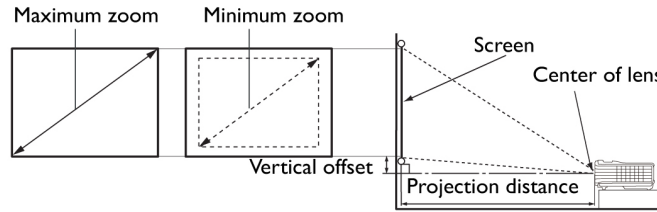

Enjoyment Matters

MX703 Digital Projector

Distance Chart

Screen Size				Projection distance (mm)			Vertical offset (mm)
Diagonal		W (mm)	H (mm)	Min distance (mm) (Max zoom)	Average	Max distance (mm) (Min zoom)	
Inch	mm						
40	1016	813	610	1333	1467	1600	30
50	1270	1016	762	1667	1833	2000	38
60	1524	1219	914	2000	2200	2400	46
70	1778	1422	1067	2333	2567	2800	53
80	2032	1626	1219	2667	2933	3200	61
90	2286	1829	1372	3000	3300	3600	69
100	2540	2032	1524	3333	3667	4000	76
120	3048	2438	1829	4000	4400	4800	91
150	3810	3048	2286	5000	5500	6000	114
200	5080	4064	3048	6667	7333	8000	152
250	6350	5080	3810	8333	9167	10000	191
300	7620	6096	4572	10000	11000	12000	229