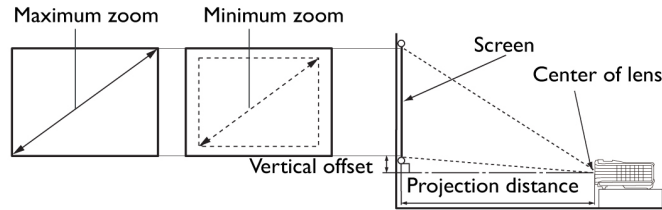

Enjoyment Matters

MX701 Digital Projector

Distance Chart

Table A1: The screen aspect ratio is 4:3 and the projected picture is 4:3

Screen size		Size of the projected image		Distance from screen (mm)			Vertical offset (mm)
Diagonal		H (mm)	W (mm)	Min length	Average	Max length	
Inch	mm			(max. zoom)		(min. zoom)	
40	1016	610	813	1231	1415	1600	46
50	1270	762	1016	1538	1769	2000	57
60	1524	914	1219	1846	2123	2400	69
70	1778	1067	1422	2154	2477	2800	80
80	2032	1219	1626	2462	2831	3200	91
90	2286	1372	1829	2769	3185	3600	103
100	2540	1524	2032	3077	3538	4000	114
120	3048	1829	2438	3692	4246	4800	137
150	3810	2286	3048	4615	5308	6000	171
200	5080	3048	4064	6154	7077	8000	229
250	6350	3810	5080	7692	8846	10000	286
300	7620	4572	6096	9231	10615	12000	343