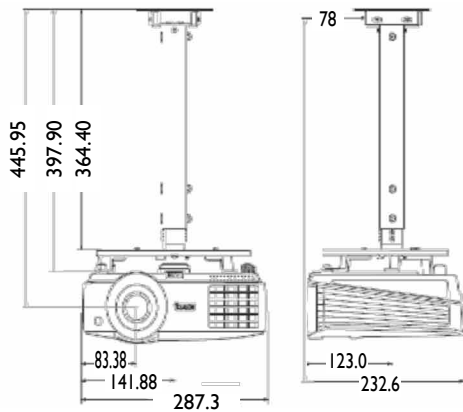

Enjoyment Matters

MX701 Digital Projector

Distance Chart

Table A1: The screen aspect ratio is 4:3 and the projected picture is 4:3

Screen size		Size of the projected image		Distance from screen (mm)			Vertical offset (mm)
Diagonal		H (mm)	W (mm)	Min length	Average	Max length	
Inch	mm			(max. zoom)		(min. zoom)	
40	1016	610	813	1231	1415	1600	46
50	1270	762	1016	1538	1769	2000	57
60	1524	914	1219	1846	2123	2400	69
70	1778	1067	1422	2154	2477	2800	80
80	2032	1219	1626	2462	2831	3200	91
90	2286	1372	1829	2769	3185	3600	103
100	2540	1524	2032	3077	3538	4000	114
120	3048	1829	2438	3692	4246	4800	137
150	3810	2286	3048	4615	5308	6000	171
200	5080	3048	4064	6154	7077	8000	229
250	6350	3810	5080	7692	8846	10000	286
300	7620	4572	6096	9231	10615	12000	343

Ceiling Mount Chart

Ceiling Mount Screw: M4 x 8 (Max L = 8 mm)

Units: mm

Dimensions