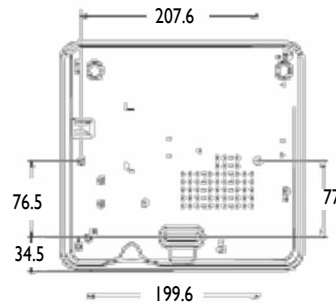

Enjoyment Matters

MX701 Digital Projector

Distance Chart

Table A1: The screen aspect ratio is 4:3 and the projected picture is 4:3

Screen size		Size of the projected image		Distance from screen (mm)			Vertical offset (mm)
Diagonal		H (mm)	W (mm)	Min length	Average	Max length	
Inch	mm			(max. zoom)		(min. zoom)	
40	1016	610	813	1231	1415	1600	46
50	1270	762	1016	1538	1769	2000	57
60	1524	914	1219	1846	2123	2400	69
70	1778	1067	1422	2154	2477	2800	80
80	2032	1219	1626	2462	2831	3200	91
90	2286	1372	1829	2769	3185	3600	103
100	2540	1524	2032	3077	3538	4000	114
120	3048	1829	2438	3692	4246	4800	137
150	3810	2286	3048	4615	5308	6000	171
200	5080	3048	4064	6154	7077	8000	229
250	6350	3810	5080	7692	8846	10000	286
300	7620	4572	6096	9231	10615	12000	343

Ceiling Mount Chart

Ceiling Mount Screw: M4 x 8 (Max L = 8 mm)

Units: mm

Dimensions