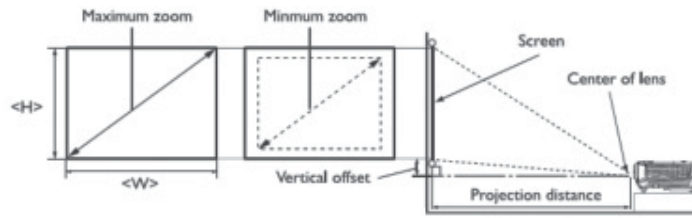

Enjoyment Matters

MX518 Digital Projector

Distance Chart

Screen Size				Distance from screen (mm)			Vertical offset (mm)
Diagonal		W (mm)	H (mm)	Min length	Average	Max length	
Inch	mm			(Max zoom)		(Min. zoom)	
30	762	610	457	1200	1260	1320	69
40	1016	813	610	1600	1680	1760	91
50	1270	1016	762	2000	2100	2200	114
60	1524	1219	914	2400	2520	2640	137
80	2032	1626	1219	3200	3360	3520	183
100	2540	2032	1524	4000	4200	4400	229
120	3048	2438	1829	4800	5040	5280	274
150	3810	3048	2286	6000	6300	6600	343
200	5080	4064	3048	8000	8400	8800	457
220	5588	4470	3353	8800	9240	9680	503
250	6350	5080	3810	10000	10500	11000	572
300	7320	6096	4572	12000	12600	13200	686