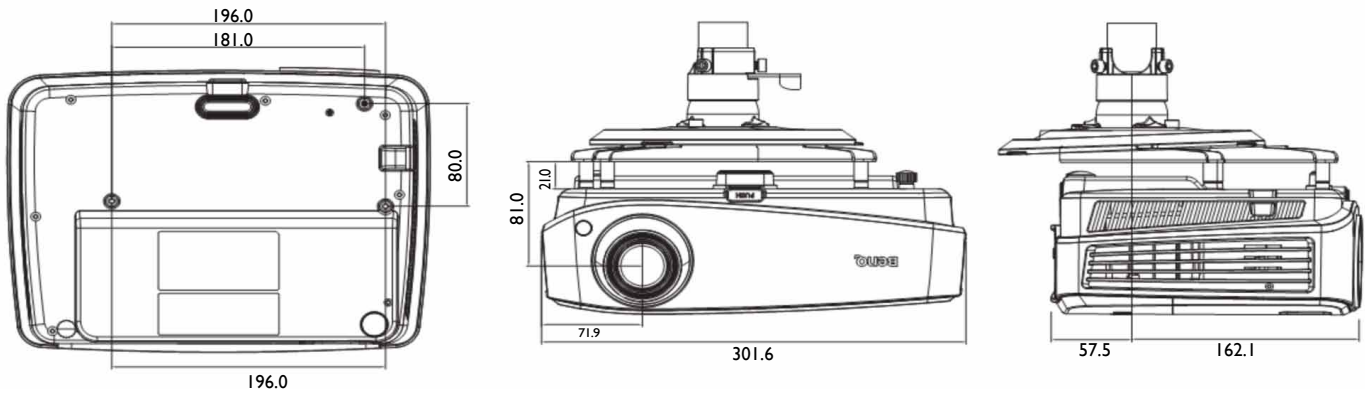

Enjoyment Matters

MX518 Digital Projector

Distance Chart

Screen Size				Distance from screen (mm)			Vertical offset (mm)
Diagonal		W (mm)	H (mm)	Min length	Average	Max length	
Inch	mm			(Max zoom)		(Min. zoom)	
30	762	610	457	1200	1260	1320	69
40	1016	813	610	1600	1680	1760	91
50	1270	1016	762	2000	2100	2200	114
60	1524	1219	914	2400	2520	2640	137
80	2032	1626	1219	3200	3360	3520	183
100	2540	2032	1524	4000	4200	4400	229
120	3048	2438	1829	4800	5040	5280	274
150	3810	3048	2286	6000	6300	6600	343
200	5080	4064	3048	8000	8400	8800	457
220	5588	4470	3353	8800	9240	9680	503
250	6350	5080	3810	10000	10500	11000	572
300	7320	6096	4572	12000	12600	13200	686

Ceiling Mount Chart

Units: mm

Dimensions