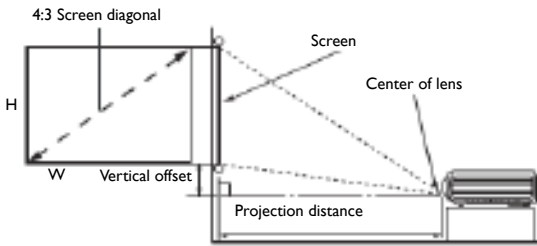

Because it matters

MS524 Digital Projector

Distance Chart

The screen aspect ratio is 4:3 and the projected picture is in a 4:3 aspect ratio

Screen Size				Distance from screen (mm)			Vertical offset (mm)
Diagonal		W (mm)	H (mm)	Min length Max zoom	Average	Min length Max zoom	
Inch	mm						
30	762	610	457	1132	1189	1245	46
40	1016	813	610	1509	1585	1660	61
50	1270	1016	762	1887	1981	2075	76
60	1524	1219	914	2264	2377	2491	91
80	2032	1626	1219	3019	3170	3321	122
100	2540	2032	1524	3774	3962	4151	152
120	3048	2438	1829	4528	4755	4981	183
150	3810	3048	2286	5660	5943	6226	229
200	5080	4064	3048	7547	7925	8302	305
250	6350	5080	3810	9434	9906	10377	381
300	7620	6096	4572	11321	11887	12453	457