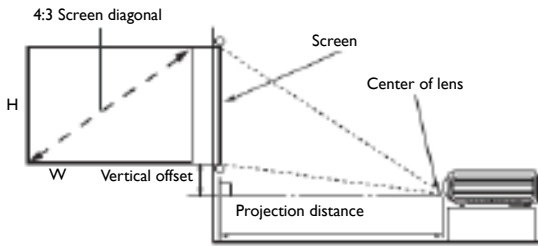

Because it matters

MS514H Digital Projector

Distance Chart

The screen aspect ratio is 4:3 and the projected picture is in a 4:3 aspect ratio

Screen Size				Distance from screen (mm)			Vertical offset (mm)
Diagonal		W (mm)	H (mm)	Min length Max zoom	Average	Min length Max zoom	
Inch	mm						
30	762	610	457	1132	1189	1245	46
40	1016	813	610	1509	1585	1660	61
50	1270	1016	762	1887	1981	2075	76
60	1524	1219	914	2264	2377	2491	91
80	2032	1626	1219	3019	3170	3321	122
100	2540	2032	1524	3774	3962	4151	152
120	3048	2438	1829	4528	4755	4981	183
150	3810	3048	2286	5660	5943	6226	229
200	5080	4064	3048	7547	7925	8302	305
250	6350	5080	3810	9434	9906	10377	381
300	7620	6096	4572	11321	11887	12453	457