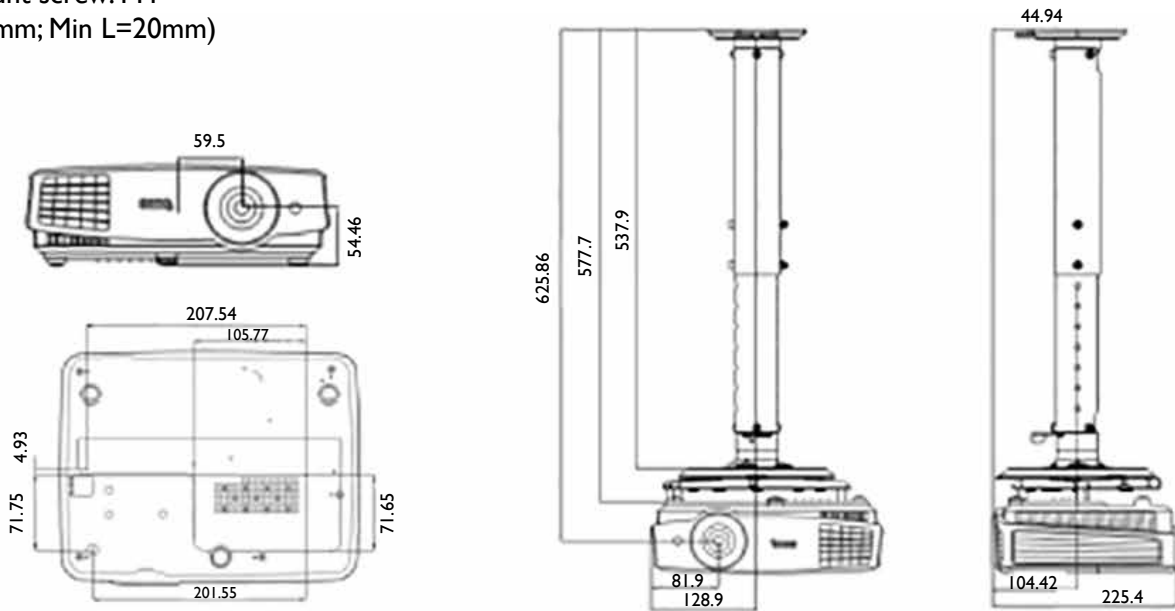

Because it matters

MS514H Digital Projector

Distance Chart

The screen aspect ratio is 4:3 and the projected picture is in a 4:3 aspect ratio

Screen Size				Distance from screen (mm)			Vertical offset (mm)
Diagonal		W (mm)	H (mm)	Min length Max zoom	Average	Min length Max zoom	
Inch	mm						
30	762	610	457	1132	1189	1245	46
40	1016	813	610	1509	1585	1660	61
50	1270	1016	762	1887	1981	2075	76
60	1524	1219	914	2264	2377	2491	91
80	2032	1626	1219	3019	3170	3321	122
100	2540	2032	1524	3774	3962	4151	152
120	3048	2438	1829	4528	4755	4981	183
150	3810	3048	2286	5660	5943	6226	229
200	5080	4064	3048	7547	7925	8302	305
250	6350	5080	3810	9434	9906	10377	381
300	7620	6096	4572	11321	11887	12453	457

Ceiling Mount Chart

Ceiling Mount screw: M4
(Max L=25mm; Min L=20mm)

Units: mm

Dimensions

Because it matters