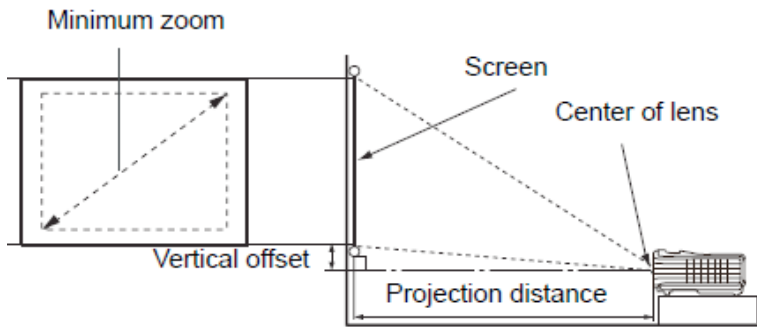

Enjoyment Matters

EP5920 Digital Projector

Distance Chart

16:9 screen				Recommended projection distance from screen in mm			Vertical offset in mm
diagonal		Width	Height	Min length (with max. zoom)	Average	Max length (with min. zoom)	
Inches	mm	mm	mm				
30	762	664	374	1056	1162	1267	56
40	1016	886	498	1408	1549	1690	75
50	1270	1107	623	1760	1936	2112	93
60	1524	1328	747	2112	2323	2534	112
80	2032	1771	996	2816	3098	3379	149
100	2540	2214	1245	3520	3872	4224	187
120	3048	2657	1494	4224	4646	5069	224
150	3810	3321	1868	5280	5808	6336	280
200	5080	4428	2491	7040	7744	8448	374
220	5568	4870	2740	7744	8518	9293	411
250	6350	5535	3113	8800	9680	10560	467
300	7620	6641	3736	10560	-	-	560