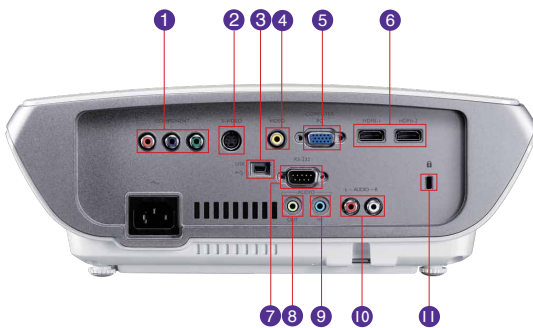

- 1 Component Video In (RCA)
- 2 S-Video In (Mini DIN 4pin)
- 3 USB Mini B
- 4 Composite Video In (RCA)
- 5 Computer In 1 (D-sub 15pin)
- 6 HDMI 1 & 2 (v1.3)
- 7 RS232 (DB-9pin)
- 8 Audio Out 1 (Mini Jack)
- 9 Audio In 1 (Mini Jack)
- 10 Audio In L & R (RCA)
- 11 Security Bar