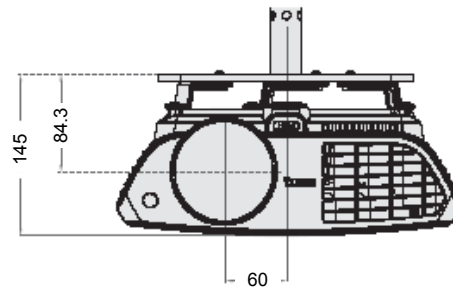

Enjoyment Matters

EP5920 Digital Projector

Distance Chart

16:9 screen				Recommended projection distance from screen in mm			Vertical offset in mm
diagonal		Width	Height	Min length (with max. zoom)	Average	Max length (with min. zoom)	
Inches	mm	mm	mm				
30	762	664	374	1056	1162	1267	56
40	1016	886	498	1408	1549	1690	75
50	1270	1107	623	1760	1936	2112	93
60	1524	1328	747	2112	2323	2534	112
80	2032	1771	996	2816	3098	3379	149
100	2540	2214	1245	3520	3872	4224	187
120	3048	2657	1494	4224	4646	5069	224
150	3810	3321	1868	5280	5808	6336	280
200	5080	4428	2491	7040	7744	8448	374
220	5568	4870	2740	7744	8518	9293	411
250	6350	5535	3113	8800	9680	10560	467
300	7620	6641	3736	10560	-	-	560

Wall Mount / Ceiling Mount Chart

Ceiling Mount Screws:
Max. L = 1/2", Min. = 5/16"

Dimensions