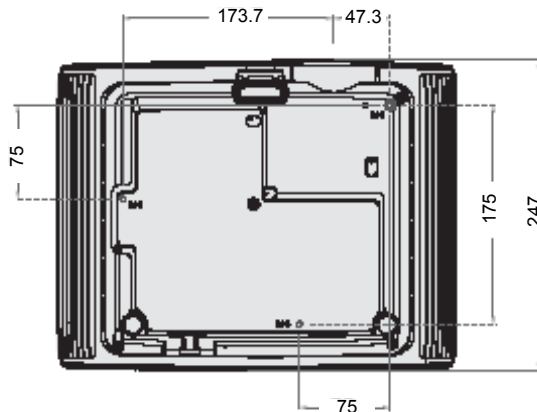

Enjoyment Matters

EP5920 Digital Projector

Distance Chart

16:9 screen				Recommended projection distance from screen in mm			Vertical offset in mm
diagonal		Width	Height	Min length (with max. zoom)	Average	Max length (with min. zoom)	
Inches	mm	mm	mm				
30	762	664	374	1056	1162	1267	56
40	1016	886	498	1408	1549	1690	75
50	1270	1107	623	1760	1936	2112	93
60	1524	1328	747	2112	2323	2534	112
80	2032	1771	996	2816	3098	3379	149
100	2540	2214	1245	3520	3872	4224	187
120	3048	2657	1494	4224	4646	5069	224
150	3810	3321	1868	5280	5808	6336	280
200	5080	4428	2491	7040	7744	8448	374
220	5568	4870	2740	7744	8518	9293	411
250	6350	5535	3113	8800	9680	10560	467
300	7620	6641	3736	10560	-	-	560

Wall Mount / Ceiling Mount Chart

Ceiling Mount Screws:
Max. L = 1/2", Min. = 5/16"

Dimensions