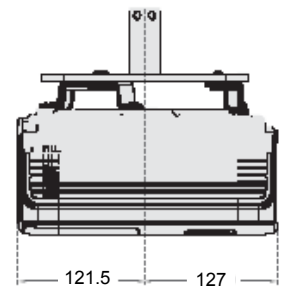

Enjoyment Matters

EP5920 Digital Projector

Distance Chart

16:9 screen				Recommended projection distance from screen in mm			Vertical offset in mm
diagonal		Width	Height	Min length (with max. zoom)	Average	Max length (with min. zoom)	
Inches	mm	mm	mm				
30	762	664	374	1056	1162	1267	56
40	1016	886	498	1408	1549	1690	75
50	1270	1107	623	1760	1936	2112	93
60	1524	1328	747	2112	2323	2534	112
80	2032	1771	996	2816	3098	3379	149
100	2540	2214	1245	3520	3872	4224	187
120	3048	2657	1494	4224	4646	5069	224
150	3810	3321	1868	5280	5808	6336	280
200	5080	4428	2491	7040	7744	8448	374
220	5568	4870	2740	7744	8518	9293	411
250	6350	5535	3113	8800	9680	10560	467
300	7620	6641	3736	10560	-	-	560

Wall Mount / Ceiling Mount Chart

Ceiling Mount Screws:
Max. L = 1/2", Min. = 5/16"

Dimensions