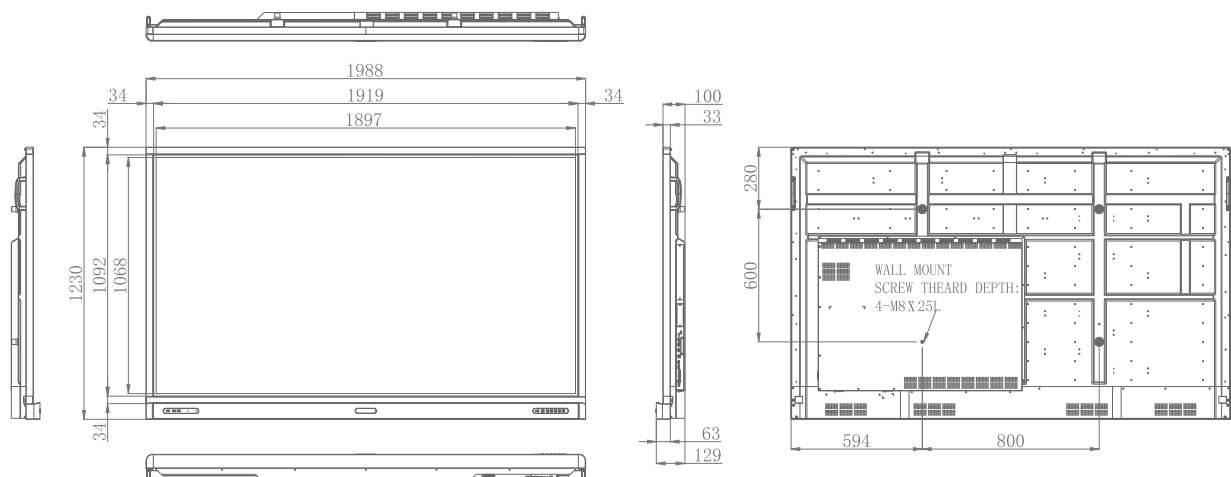

Technische Daten

Panel	Bildschirmgröße	86" / 218,44 cm		
	Auflösung	3840 x 2160		
	Helligkeit (Typ.)	330 cd/m²		
	Kontrastverhältnis (Typ)	1200 : 1		
	Bildwinkel (H / V)	178° / 178°		
	Reaktionszeit (GTG)	8 ms		
	Lebensdauer der Hintergrundbeleuchtung	30.000 Stunden		
	Betriebsstunden	18 / 7		
Strom	Ausrichtung	Landscape		
	Typ	Internes Netzteil		
	Stromversorgung	100V ~ 240V, 50Hz / 60Hz		
	Leistungsaufnahme	maximal	530 Watt	
		typisch	371 Watt	
Standby-Modus		< 0,5 Watt		
AC-Stromschalter	Ausgeschaltet		0 Watt	
Touch	Wake up	Ja		
	Touch Technologie	VGA / HDMI		
Glas	Schnittstelle	Infrarot, 20 Punkte		
	Hartglas, Härtegrad	2x USB		
Sicherheit	AG-Beschichtung	4 mm, 7H		
	Eye-Care	80%		
Umwelt	Keimrestistente Bildschirmoberfläche	Smart Eye-Care		
	Betriebstemperatur	Ja		
Konnektivität	Eingang	VGA	1x	
		HDMI 2.0	1x	
	Ausgang	HDMI 1.4	2x	
		Display-Port	1x	
		Audio-Eingang	1x (3,5 mm)	
	USB	HDMI	1x	
		Audio-Ausgang	1x (3,5 mm)	
	RS232	USB	1x	
	RJ45	USB 3.0	5x	
	Fernbedienung	USB 2.0	1x	
Mechanik	Soundbar	2x 16W		
	Maße	Bildschirm	1988 x 1230 x 129 mm	
		Verpackung	2211 x 1420 x 280 mm	
	Gewicht	Nettogewicht	81 kg	
		Bruttogewicht	108 kg	
	Rahmenbreite	34 mm (Oben / Seite), 104 mm (Unten)		
	Wandhalterung (VESA)	800 x 600 mm		
	(Schraubenart / max. Länge)	M8 x 25 mm		
Slot-in PC	Optional erhältlich			
Fach für WiFi-Dongle	Ja			
NFC-Sensor	Ja			
Stifthalterung	Ja			
Zubehör	Fernbedienung, Netzkabel, VGA-Kabel, USB-Kabel, Audio-Kabel, Touch Stifte (2x), Kurzanleitung			

Abmessungen

BenQ Deutschland GmbH

Essener Straße 5
46047 Oberhausen
Tel.: +49 (0) 208 / 409 42-0

BenQ.de

©2017 BenQ Corp. Die technischen Daten können je nach Region variieren, bitte erkundigen Sie sich bei Ihrem örtlichen Händler nach den Einzelheiten. Die Eigenschaften und technischen Daten des Produkts können ohne vorherige Ankündigung geändert werden. Diese Inhalte können Firmennamen und Schutzmarken von Dritten enthalten, welche Eigentum der jeweiligen Dritten sind.

Für mehr Informationen,
scannen Sie bitte den
QR-Code.

BenQ