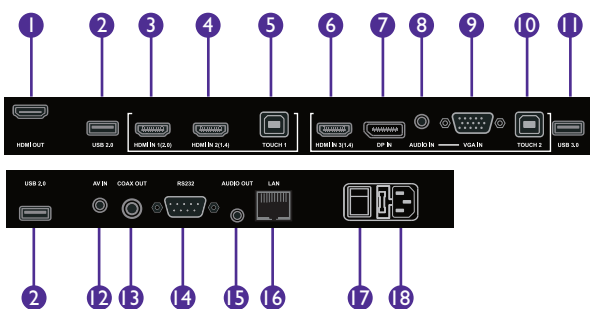

Ein- und Ausgänge

1 HDMI-Ausgang	10 Touch 2*
2 USB 2.0	11 USB 3.0
3 HDMI-Eingang 1 (2.0)	12 AV-Eingang
4 HDMI-Eingang 2 (1.4)	13 COAX-Ausgang
5 Touch 1*	14 RS232
6 HDMI-Eingang 3 (1.4)	15 Audio-Ausgang
7 DisplayPort-Eingang	16 LAN
8 Audio-Eingang	17 Stromschalter
9 VGA-Eingang	18 AC-Eingang

* Touch 1 arbeitet nur über HDMI 1 und HDMI 2.

* Touch 2 arbeitet nur über HDMI 3, DisplayPort- und VGA-Eingang.

RP860K
86" Interactive Flat Panel
für den Bildungsbereich

BenQ