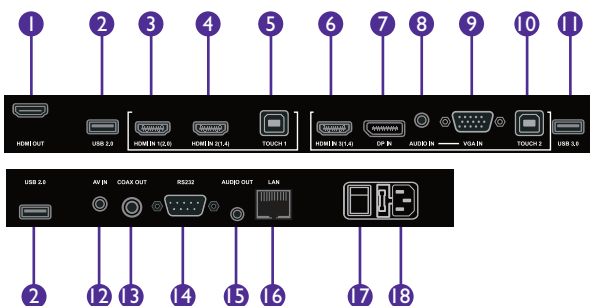

Ein- und Ausgänge

1 HDMI-Ausgang	10 Touch 2*
2 USB 2.0	11 USB 3.0
3 HDMI-Eingang 1 (2.0)	12 AV-Eingang
4 HDMI-Eingang 2 (1.4)	13 COAX-Ausgang
5 Touch 1*	14 RS232
6 HDMI-Eingang 3 (1.4)	15 Audio-Ausgang
7 DisplayPort-Eingang	16 LAN
8 Audio-Eingang	17 Stromschalter
9 VGA-Eingang	18 AC-Eingang

* Touch 1 arbeitet nur über HDMI 1 und HDMI 2.

* Touch 2 arbeitet nur über HDMI 3, DisplayPort- und VGA-Eingang.

RP860K
86" Interactive Flat Panel
für Unternehmen

BenQ