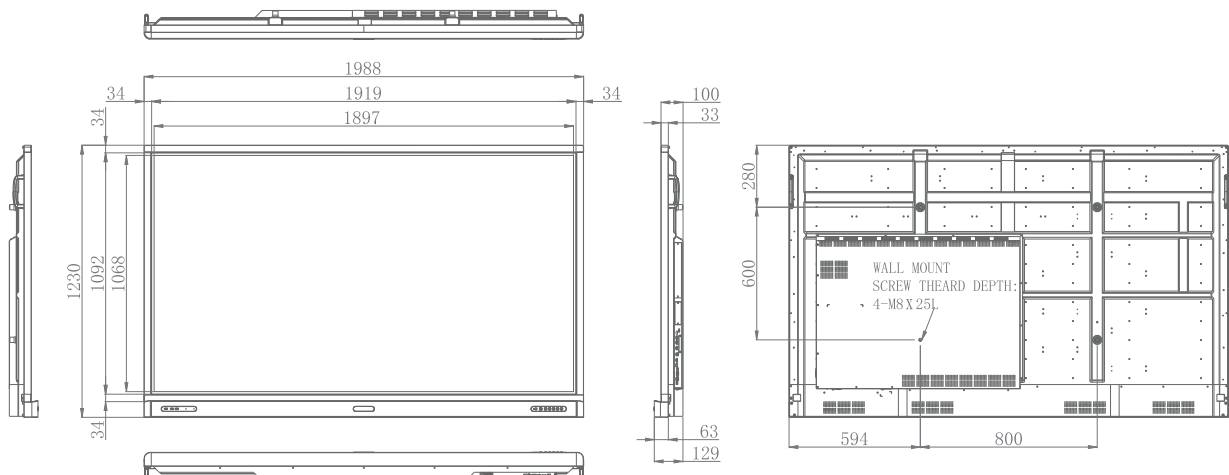

\* Touch 1 arbeitet nur über HDMI 1 und HDMI 2.

\* Touch 2 arbeitet nur über HDMI 3, DisplayPort- und VGA-Eingang.

**RP860K**  
86" Interactive Flat Panel  
für Unternehmen

**BenQ**

## Technische Daten

<b>Panel</b>	Bildschirmgröße	86" / 218,44 cm		
	Auflösung	3840 x 2160		
	Helligkeit (Typ.)	330 cd/m <sup>2</sup>		
	Kontrastverhältnis (Typ)	1200 : 1		
	Bildwinkel (H / V)	178° / 178°		
	Reaktionszeit (GTG)	8 ms		
	Lebensdauer der Hintergrundbeleuchtung	30.000 Stunden		
	Betriebsstunden	18 / 7		
<b>Strom</b>	Ausrichtung	Landscape		
	Typ	Internes Netzteil		
	Stromversorgung	100V ~ 240V, 50Hz / 60Hz		
	Leistungsaufnahme	maximal	530 Watt	
		typisch	371 Watt	
		Standby-Modus	< 0,5 Watt	
	Ausgeschaltet	0 Watt		
	AC-Stromschalter	Ja		
Wake up	VGA / HDMI			
<b>Touch</b>	Touch Technologie	Infrarot, 20 Punkte		
	Schnittstelle	2x USB		
<b>Glas</b>	Hartglas, Härtegrad	4 mm, 7H		
	AG-Beschichtung	80%		
<b>Sicherheit</b>	Eye-Care	Smart Eye-Care		
	Keimrestistente Bildschirmoberfläche	Ja		
<b>Umwelt</b>	Betriebstemperatur	0°C ~ 40°C		
	Betriebsfeuchtigkeit	10 % ~ 90 %		
<b>Konnektivität</b>	Eingang	VGA	1x	
		HDMI 2.0	1x	
		HDMI 1.4	2x	
		Display-Port	1x	
		Audio-Eingang	1x (3,5 mm)	
	Ausgang	HDMI	1x	
		Audio-Ausgang	1x (3,5 mm)	
	USB	USB 3.0	1x	
		USB 2.0	5x	
	RS232	Ja		
RJ45	Ja			
Fernbedienung	Ja			
<b>Audio</b>	Soundbar	2x 16W		
	Maße	Bildschirm	1988 x 1230 x 129 mm	
Verpackung		2211 x 1420 x 280 mm		
Gewicht		Nettogewicht 81 kg Bruttogewicht 108 kg		
<b>Mechanik</b>	Rahmenbreite	34 mm (Oben / Seite), 104 mm (Unten)		
	Wandhalterung (VESA) (Schraubenart / max. Länge)	800 x 600 mm		
		M8 x 25 mm		
	Slot-in PC	Optional erhältlich		
	Fach für WiFi-Dongle	Ja		
	NFC-Sensor	Ja		
	Stifthalterung	Ja		
<b>Zubehör</b>	Fernbedienung, Netzkabel, VGA-Kabel, USB-Kabel, Audio-Kabel, Touch Stifte (2x), Kurzanleitung			

## Abmessungen