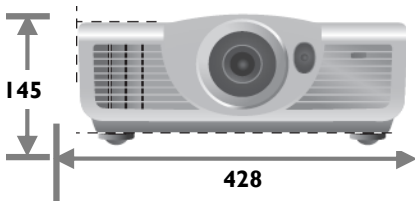

Dimension

Unit: mm