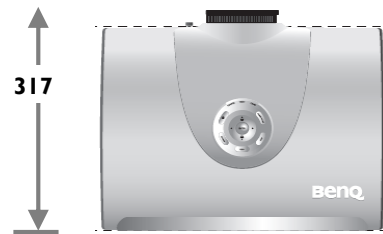

W7000+ Home Theater Projector

Distance Chart

Ceiling Installation

Diagonal <A> [inch (mm)]	Height [mm]	Width <C> [mm]	Projection distance <D> [mm]			Lowest/Highest lens position <E> [mm]
			Min distance (with max zoom)	Average	Max distance (with min zoom)	
30 (762)	374	664	1077	1346	1616	47
40 (1016)	498	885	1436	1795	2154	62
50 (1270)	623	1107	1795	2244	2693	78
60 (1524)	747	1328	2154	2693	3232	93
70 (1778)	872	1549	2513	3142	3770	109
80 (2032)	996	1771	2873	3591	4309	125
90 (2286)	1121	1992	3232	4039	4847	140
100 (2540)	1245	2214	3591	4488	5386	156
110 (2794)	1370	2435	3950	4937	5925	171
120 (3048)	1494	2656	4309	5386	6463	187
130 (3302)	1619	2878	4668	5835	7002	202
140 (3556)	1743	3099	5027	6284	7540	218
150 (3810)	1868	3320	5386	6732	8079	233
160 (4064)	1992	3542	5745	7181	8618	249
170 (4318)	2117	3763	6104	7630	9156	265
180 (4572)	2241	3984	6463	8079	9695	280
190 (4826)	2366	4206	6822	8528	10233	296
200 (5080)	2490	4427	7181	8977	10772	311
250 (6350)	3113	5534	8977	11221	13465	389
300 (7620)	3735	6641	10772	13465	16158	467

Wall mount/Ceiling mount Chart

Ceiling mount screws: M6 x 8 (Max. L = 8 mm)

Dimension

Unit: mm