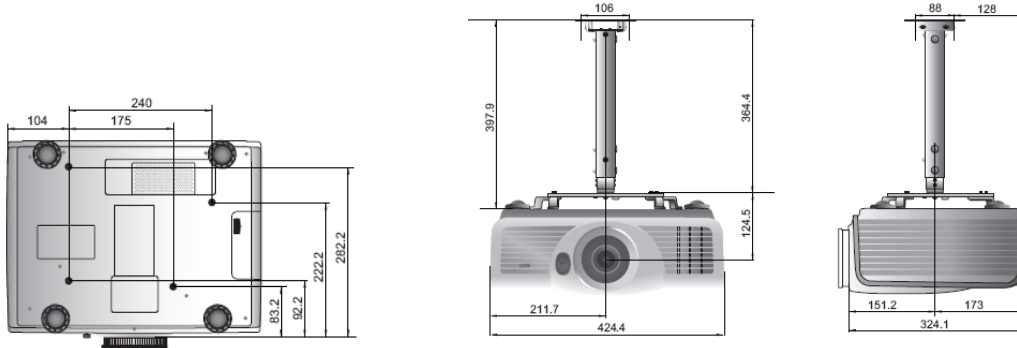

W7000+ Home Theater Projector

Distance Chart

Ceiling Installation

Diagonal <A> [inch (mm)]	Height [mm]	Width <C> [mm]	Projection distance <D> [mm]			Lowest/Highest lens position <E> [mm]
			Min distance (with max zoom)	Average	Max distance (with min zoom)	
30 (762)	374	664	1077	1346	1616	47
40 (1016)	498	885	1436	1795	2154	62
50 (1270)	623	1107	1795	2244	2693	78
60 (1524)	747	1328	2154	2693	3232	93
70 (1778)	872	1549	2513	3142	3770	109
80 (2032)	996	1771	2873	3591	4309	125
90 (2286)	1121	1992	3232	4039	4847	140
100 (2540)	1245	2214	3591	4488	5386	156
110 (2794)	1370	2435	3950	4937	5925	171
120 (3048)	1494	2656	4309	5386	6463	187
130 (3302)	1619	2878	4668	5835	7002	202
140 (3556)	1743	3099	5027	6284	7540	218
150 (3810)	1868	3320	5386	6732	8079	233
160 (4064)	1992	3542	5745	7181	8618	249
170 (4318)	2117	3763	6104	7630	9156	265
180 (4572)	2241	3984	6463	8079	9695	280
190 (4826)	2366	4206	6822	8528	10233	296
200 (5080)	2490	4427	7181	8977	10772	311
250 (6350)	3113	5534	8977	11221	13465	389
300 (7620)	3735	6641	10772	13465	16158	467

Wall mount/Ceiling mount Chart

Ceiling mount screws: M6 x 8 (Max. L = 8 mm)

Dimension

Unit: mm