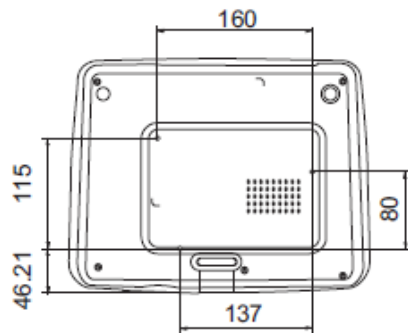

### Floor Installation

<F>: Screen      <G>: Center of lens

### Ceiling Installation

<F>: Screen      <G>: Center of lens

■ The screen aspect ratio is 16:9 and the projected picture is 16:9

Diagonal <A> [Inch (mm)]	Screen dimensions			Projection distance <D> [mm]			Lowest/Highest lens position <E> [mm]
	Height <B> [mm]	Width <C> [mm]	Min distance (with max zoom)	Average	Max distance (with min zoom)		
40 (1016)	498	886	1013	1165	1316	25	
50 (1270)	623	1107	1266	1456	1646	31	
60 (1524)	747	1328	1519	1747	1975	37	
70 (1778)	872	1550	1772	2038	2304	44	
80 (2032)	996	1771	2025	2329	2633	50	
90 (2286)	1121	1992	2278	2620	2962	56	
100 (2540)	1245	2214	2532	2911	3291	62	
110 (2794)	1370	2435	2785	3203	3620	68	
120 (3048)	1494	2657	3038	3494	3949	75	
130 (3302)	1619	2878	3291	3785	4278	81	
140 (3556)	1743	3099	3544	4076	4608	87	
150 (3810)	1868	3321	3797	4367	4937	93	
160 (4064)	1992	3542	4051	4658	5266	100	
170 (4318)	2117	3763	4304	4949	5595	106	
180 (4572)	2241	3985	4557	5241	5924	112	
190 (4826)	2366	4206	4810	5532	6253	118	
200 (5080)	2491	4428	5063	5823	6582	125	
235 (5969)	2926	5202	5949	6842	7734	146	

## Wall mount/Ceiling mount Chart

⊙ Ceiling mount screws:  
M4 (Max L = 25 mm;  
Min L = 20 mm)

Unit: mm

## Dimension

Unit: mm