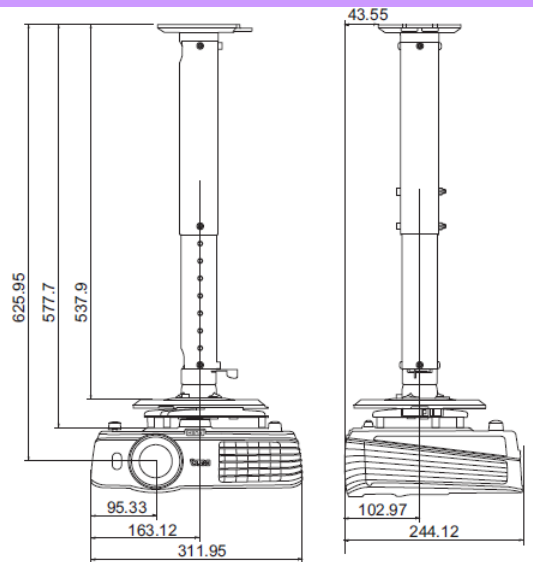

### Floor Installation

<F>: Screen      <G>: Center of lens

### Ceiling Installation

<F>: Screen      <G>: Center of lens

■ The screen aspect ratio is 16:9 and the projected picture is 16:9

Diagonal <A> [Inch (mm)]	Screen dimensions			Projection distance <D> [mm]			Lowest/Highest lens position <E> [mm]
	Height <B> [mm]	Width <C> [mm]	Min distance (with max zoom)	Average	Max distance (with min zoom)		
40 (1016)	498	886	1013	1165	1316	25	
50 (1270)	623	1107	1266	1456	1646	31	
60 (1524)	747	1328	1519	1747	1975	37	
70 (1778)	872	1550	1772	2038	2304	44	
80 (2032)	996	1771	2025	2329	2633	50	
90 (2286)	1121	1992	2278	2620	2962	56	
100 (2540)	1245	2214	2532	2911	3291	62	
110 (2794)	1370	2435	2785	3203	3620	68	
120 (3048)	1494	2657	3038	3494	3949	75	
130 (3302)	1619	2878	3291	3785	4278	81	
140 (3556)	1743	3099	3544	4076	4608	87	
150 (3810)	1868	3321	3797	4367	4937	93	
160 (4064)	1992	3542	4051	4658	5266	100	
170 (4318)	2117	3763	4304	4949	5595	106	
180 (4572)	2241	3985	4557	5241	5924	112	
190 (4826)	2366	4206	4810	5532	6253	118	
200 (5080)	2491	4428	5063	5823	6582	125	
235 (5969)	2926	5202	5949	6842	7734	146	

## Wall mount/Ceiling mount Chart

⊙ Ceiling mount screws:  
M4 (Max L = 25 mm;  
Min L = 20 mm)

Unit: mm

## Dimension

Unit: mm