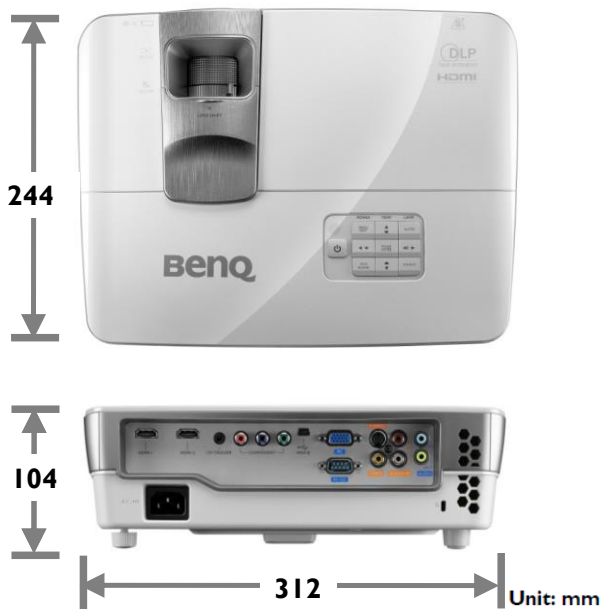

### Floor Installation

<F>: Screen      <G>: Center of lens

### Ceiling Installation

<F>: Screen      <G>: Center of lens

■ The screen aspect ratio is 16:9 and the projected picture is 16:9

Diagonal <A> [Inch (mm)]	Screen dimensions			Projection distance <D> [mm]			Lowest/Highest lens position <E> [mm]
	Height <B> [mm]	Width <C> [mm]	Min distance (with max zoom)	Average	Max distance (with min zoom)		
40 (1016)	498	886	1013	1165	1316	25	
50 (1270)	623	1107	1266	1456	1646	31	
60 (1524)	747	1328	1519	1747	1975	37	
70 (1778)	872	1550	1772	2038	2304	44	
80 (2032)	996	1771	2025	2329	2633	50	
90 (2286)	1121	1992	2278	2620	2962	56	
100 (2540)	1245	2214	2532	2911	3291	62	
110 (2794)	1370	2435	2785	3203	3620	68	
120 (3048)	1494	2657	3038	3494	3949	75	
130 (3302)	1619	2878	3291	3785	4278	81	
140 (3556)	1743	3099	3544	4076	4608	87	
150 (3810)	1868	3321	3797	4367	4937	93	
160 (4064)	1992	3542	4051	4658	5266	100	
170 (4318)	2117	3763	4304	4949	5595	106	
180 (4572)	2241	3985	4557	5241	5924	112	
190 (4826)	2366	4206	4810	5532	6253	118	
200 (5080)	2491	4428	5063	5823	6582	125	
235 (5969)	2926	5202	5949	6842	7734	146	

## Wall mount/Ceiling mount Chart

⊙ Ceiling mount screws:  
M4 (Max L = 25 mm;  
Min L = 20 mm)

Unit: mm

## Dimension

Unit: mm