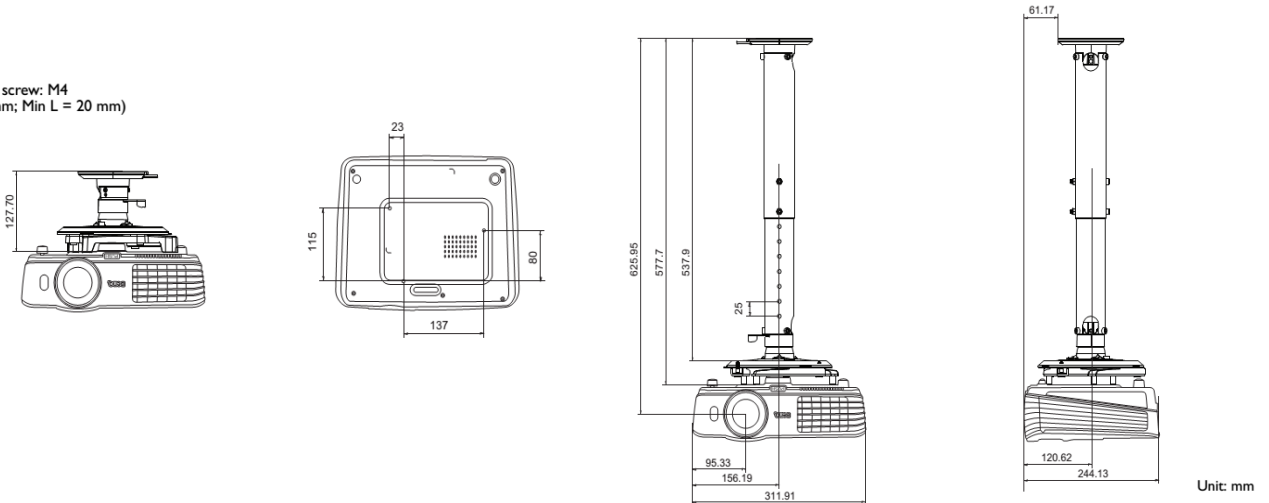

*Lamp life results will vary depending on environmental

MX602 Digital Projector

Distance Chart

Diagonal		Screen size		Distance from screen (mm)			Vertical offset (mm)
Inch	mm	W (mm)	H (mm)	Min length (max. zoom)	Average	Max length (min. zoom)	
60	1524	1219	914	2385	2504	2623	91
70	1778	1422	1067	2782	2921	3060	107
80	2032	1626	1219	3179	3338	3497	122
90	2286	1829	1372	3577	3756	3935	137
100	2540	2032	1524	3974	4173	4372	152
120	3048	2438	1829	4769	5008	5246	183
140	3556	2845	2134	5564	5842	6121	213
150	3810	3048	2286	5962	6260	6558	229
160	4064	3251	2438	6359	6677	6995	244
180	4572	3658	2743	7154	7512	7869	274
200	5080	4064	3048	7949	8346	8744	305
220	5588	4470	3353	8744	9181	9618	335
240	6096	4877	3658	9538	10015	10492	366
260	6604	5283	3962	10333	10850	11367	396
280	7112	5690	4267	11128	11685	12241	427
300	7620	6096	4572	11923	12519	13115	457

Ceiling Mount Chart

Ceiling Mount screw: M4
(Max L = 25 mm; Min L = 20 mm)

Dimension

Unit: mm