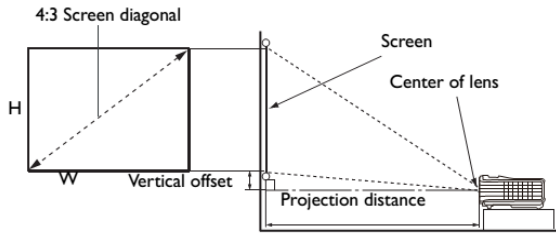

*Lamp life results will vary depending on environmental

MX602 Digital Projector

Distance Chart

Diagonal		Screen size		Distance from screen (mm)			Vertical offset (mm)
Inch	mm	W (mm)	H (mm)	Min length (max. zoom)	Average	Max length (min. zoom)	
60	1524	1219	914	2385	2504	2623	91
70	1778	1422	1067	2782	2921	3060	107
80	2032	1626	1219	3179	3338	3497	122
90	2286	1829	1372	3577	3756	3935	137
100	2540	2032	1524	3974	4173	4372	152
120	3048	2438	1829	4769	5008	5246	183
140	3556	2845	2134	5564	5842	6121	213
150	3810	3048	2286	5962	6260	6558	229
160	4064	3251	2438	6359	6677	6995	244
180	4572	3658	2743	7154	7512	7869	274
200	5080	4064	3048	7949	8346	8744	305
220	5588	4470	3353	8744	9181	9618	335
240	6096	4877	3658	9538	10015	10492	366
260	6604	5283	3962	10333	10850	11367	396
280	7112	5690	4267	11128	11685	12241	427
300	7620	6096	4572	11923	12519	13115	457