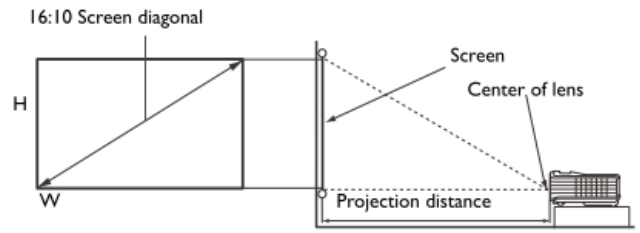

** Default mode is Presentation. When 3D is on, Picture Modes only shows 3D. When 3D is off, it is not shown in Picture Modes.

MW705 Projector

Distance Chart

Screen size				Distance from screen (cm)			Vertical offset (cm)
Diagonal		H (cm)	W (cm)	Min length (max. zoom)	Average	Max length (min. zoom)	
Inch	mm						
60	1524	81	129	200	210	220	0.0
70	1778	94	151	233	245	257	0.0
80	2032	108	172	267	280	293	0.0
90	2286	121	194	300	315	330	0.0
100	2540	135	215	333	350	367	0.0
110	2794	148	237	367	385	403	0.0
120	3048	162	258	400	420	440	0.0
130	3302	175	280	433	455	477	0.0
140	3556	188	302	467	490	513	0.0
150	3810	202	323	500	525	550	0.0
160	4064	215	345	533	560	587	0.0
170	4318	229	366	567	595	623	0.0
180	4572	242	388	600	630	660	0.0
190	4826	256	409	633	665	697	0.0
200	5080	269	431	667	700	733	0.0
250	6350	337	538	833	875	917	0.0
300	7620	404	646	1000	1050	1100	0.0