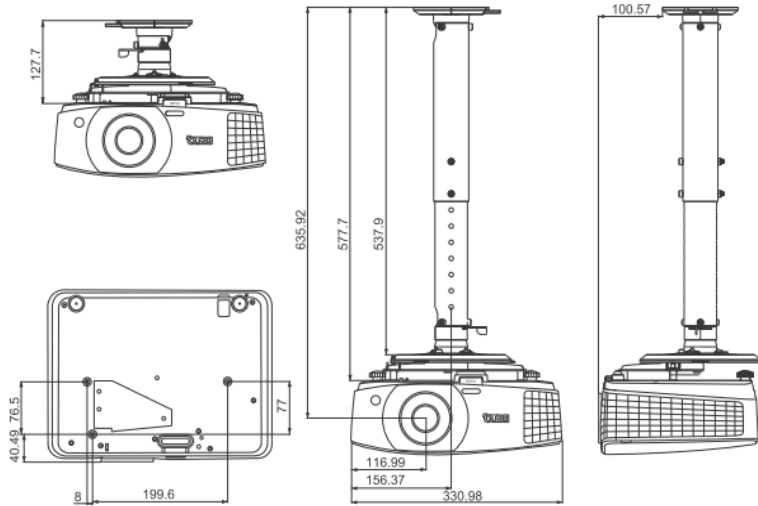

** Default mode is Presentation. When 3D is on, Picture Modes only shows 3D. When 3D is off, it is not shown in Picture Modes.

MW705 Projector

Distance Chart

Screen size				Distance from screen (cm)			Vertical offset (cm)
Diagonal		H (cm)	W (cm)	Min length (max. zoom)	Average	Max length (min. zoom)	
Inch	mm						
60	1524	81	129	200	210	220	0.0
70	1778	94	151	233	245	257	0.0
80	2032	108	172	267	280	293	0.0
90	2286	121	194	300	315	330	0.0
100	2540	135	215	333	350	367	0.0
110	2794	148	237	367	385	403	0.0
120	3048	162	258	400	420	440	0.0
130	3302	175	280	433	455	477	0.0
140	3556	188	302	467	490	513	0.0
150	3810	202	323	500	525	550	0.0
160	4064	215	345	533	560	587	0.0
170	4318	229	366	567	595	623	0.0
180	4572	242	388	600	630	660	0.0
190	4826	256	409	633	665	697	0.0
200	5080	269	431	667	700	733	0.0
250	6350	337	538	833	875	917	0.0
300	7620	404	646	1000	1050	1100	0.0

Ceiling mount Chart

Ceiling Mount screw: M4 (Max L = 25 mm; Min L = 20 mm)

Unit: mm

Dimension

Unit: mm