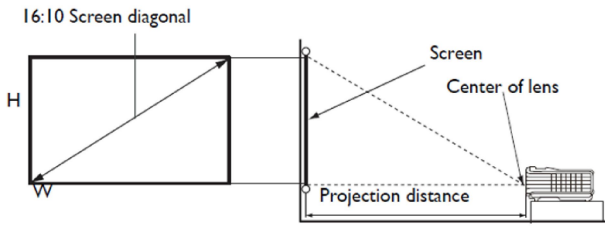

## Distance Chart

The screen aspect ratio is 16:10 and the projected picture is in a 16:10 aspect ratio

Screen size				Projection distance (mm)		
Diagonal		W (mm)	H (mm)	Min distance (max. zoom)	Average	Max distance (min. zoom)
Inch	mm					
40	1016	862	538	1290	1355	1419
50	1270	1077	673	1613	1694	1774
60	1524	1292	808	1935	2032	2129
70	1778	1508	942	2258	2371	2484
80	2032	1723	1077	2581	2710	2839
90	2286	1939	1212	2903	3048	3194
100	2540	2154	1346	3226	3387	3548
110	2794	2369	1481	3548	3726	3903
120	3048	2585	1615	3871	4065	4258
130	3302	2800	1750	4194	4403	4613
140	3556	3015	1885	4516	4742	4968
150	3810	3231	2019	4839	5081	5323
160	4064	3446	2154	5161	5419	5677
170	4318	3662	2289	5484	5758	6032
180	4572	3877	2423	5806	6097	6387
190	4826	4092	2558	6129	6435	6742
200	5080	4308	2692	6452	6774	7097
250	6350	5385	3365	8065	8468	8871
300	7620	6462	4039	9677	10161	10645

## Dimension