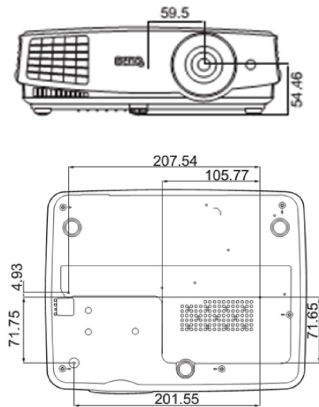

## Distance Chart

The screen aspect ratio is 16:10 and the projected picture is in a 16:10 aspect ratio

Screen size				Projection distance (mm)		
Diagonal		W (mm)	H (mm)	Min distance (max. zoom)	Average	Max distance (min. zoom)
Inch	mm					
40	1016	862	538	1290	1355	1419
50	1270	1077	673	1613	1694	1774
60	1524	1292	808	1935	2032	2129
70	1778	1508	942	2258	2371	2484
80	2032	1723	1077	2581	2710	2839
90	2286	1939	1212	2903	3048	3194
100	2540	2154	1346	3226	3387	3548
110	2794	2369	1481	3548	3726	3903
120	3048	2585	1615	3871	4065	4258
130	3302	2800	1750	4194	4403	4613
140	3556	3015	1885	4516	4742	4968
150	3810	3231	2019	4839	5081	5323
160	4064	3446	2154	5161	5419	5677
170	4318	3662	2289	5484	5758	6032
180	4572	3877	2423	5806	6097	6387
190	4826	4092	2558	6129	6435	6742
200	5080	4308	2692	6452	6774	7097
250	6350	5385	3365	8065	8468	8871
300	7620	6462	4039	9677	10161	10645

## Wall mount/Ceiling mount Chart

Ceiling Mount screw: M4  
(Max L = 25 mm; Min L = 20 mm)

## Dimension