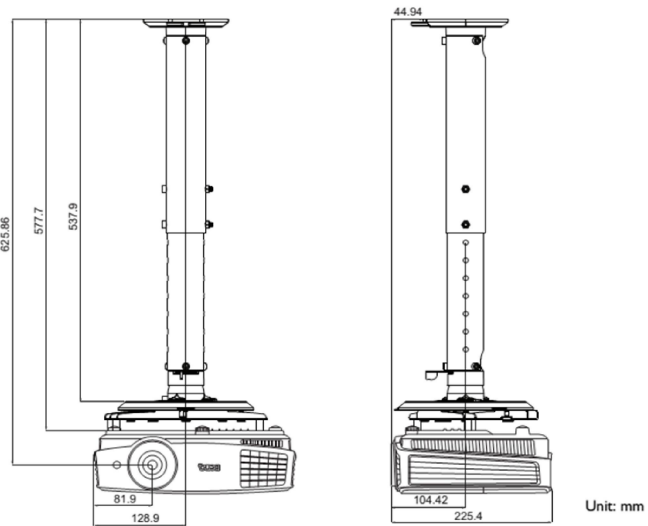

## Distance Chart

The screen aspect ratio is 16:10 and the projected picture is in a 16:10 aspect ratio

Screen size				Projection distance (mm)		
Diagonal		W (mm)	H (mm)	Min distance (max. zoom)	Average	Max distance (min. zoom)
Inch	mm					
40	1016	862	538	1290	1355	1419
50	1270	1077	673	1613	1694	1774
60	1524	1292	808	1935	2032	2129
70	1778	1508	942	2258	2371	2484
80	2032	1723	1077	2581	2710	2839
90	2286	1939	1212	2903	3048	3194
100	2540	2154	1346	3226	3387	3548
110	2794	2369	1481	3548	3726	3903
120	3048	2585	1615	3871	4065	4258
130	3302	2800	1750	4194	4403	4613
140	3556	3015	1885	4516	4742	4968
150	3810	3231	2019	4839	5081	5323
160	4064	3446	2154	5161	5419	5677
170	4318	3662	2289	5484	5758	6032
180	4572	3877	2423	5806	6097	6387
190	4826	4092	2558	6129	6435	6742
200	5080	4308	2692	6452	6774	7097
250	6350	5385	3365	8065	8468	8871
300	7620	6462	4039	9677	10161	10645

## Wall mount/Ceiling mount Chart

Ceiling Mount screw: M4  
(Max L = 25 mm; Min L = 20 mm)

## Dimension